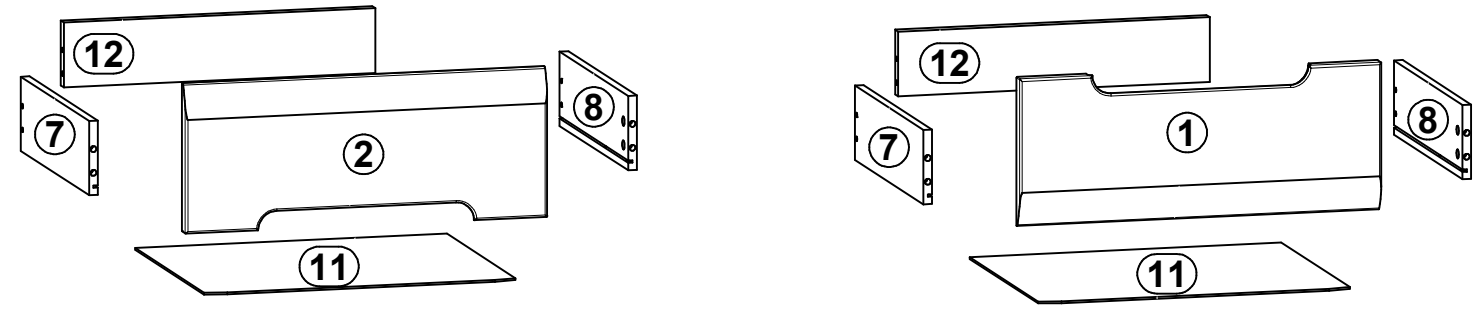

- D** Montageanleitung
- NL** Handleiding voor de montage
- TR** Montaj talimatı
- FR** Instructions de montage
- CZ** Montážní návod
- HU** Összeszerelési útmutató
- GB** Assembly instructions
- PL** Instrukcja montażu
- RU** Инструкция по монтажу
- IT** Istruzioni di montaggio
- RO** Instructiuni de asamblare
- SK** Montážny návod

A	B	C (mm)		D
1	S205-025	200	496	1/1
2	S205-026	200	496	1/1
3	S205-132	375	390	1/1
4	S205-133	375	390	1/1
5	S205-219	500	390	1/1
6	S205-220	500	390	1/1
7	S205-501	350	100	1/1
8	S205-502	350	100	1/1
9	S205-574	467	70	1/1
10	S205-914	385	477	1/1
11	WSP-917	427	358	1/1
12	WTQ-5009	427	87	1/1