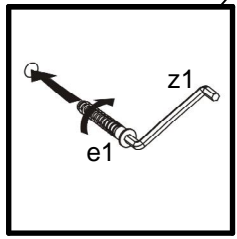

- D** Montageanleitung
- NL** Handleiding voor de montage
- TR** Montaj talimatı
- FR** Instructions de montage
- CZ** Montážní návod
- HU** Összeszerelési útmutató
- GB** Assembly instructions
- PL** Instrukcja montażu
- RU** Инструкция по монтажу
- IT** Istruzioni di montaggio
- RO** Instructiuni de asamblare
- SK** Montážny návod

A	B	C (mm)		D
1	S205-025	200	496	1/1
2	S205-026	200	496	1/1
3	S205-132	375	390	1/1
4	S205-133	375	390	1/1
5	S205-219	500	390	1/1
6	S205-220	500	390	1/1
7	S205-501	350	100	1/1
8	S205-502	350	100	1/1
9	S205-574	467	70	1/1
10	S205-914	385	477	1/1
11	WSP-917	427	358	1/1
12	WTQ-5009	427	87	1/1