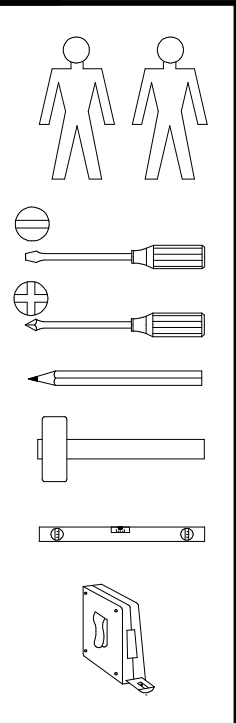

- D** Montageanleitung
- NL** Handleiding voor de montage
- TR** Montaj talimatı
- FR** Instructions de montage
- CZ** Montážní návod
- HU** Összeszerelési útmutató
- GB** Assembly instructions
- PL** Instrukcja montażu
- RU** Инструкция по монтажу
- IT** Istruzioni di montaggio
- RO** Instructiuni de asamblare
- SK** Montážny návod

A	B	C (mm)		D
1	S205-025	200	496	1/1
2	S205-026	200	496	1/1
3	S205-132	375	390	1/1
4	S205-133	375	390	1/1
5	S205-219	500	390	1/1
6	S205-220	500	390	1/1
7	S205-501	350	100	1/1
8	S205-502	350	100	1/1
9	S205-574	467	70	1/1
10	S205-914	385	477	1/1
11	WSP-917	427	358	1/1
12	WTQ-5009	427	87	1/1