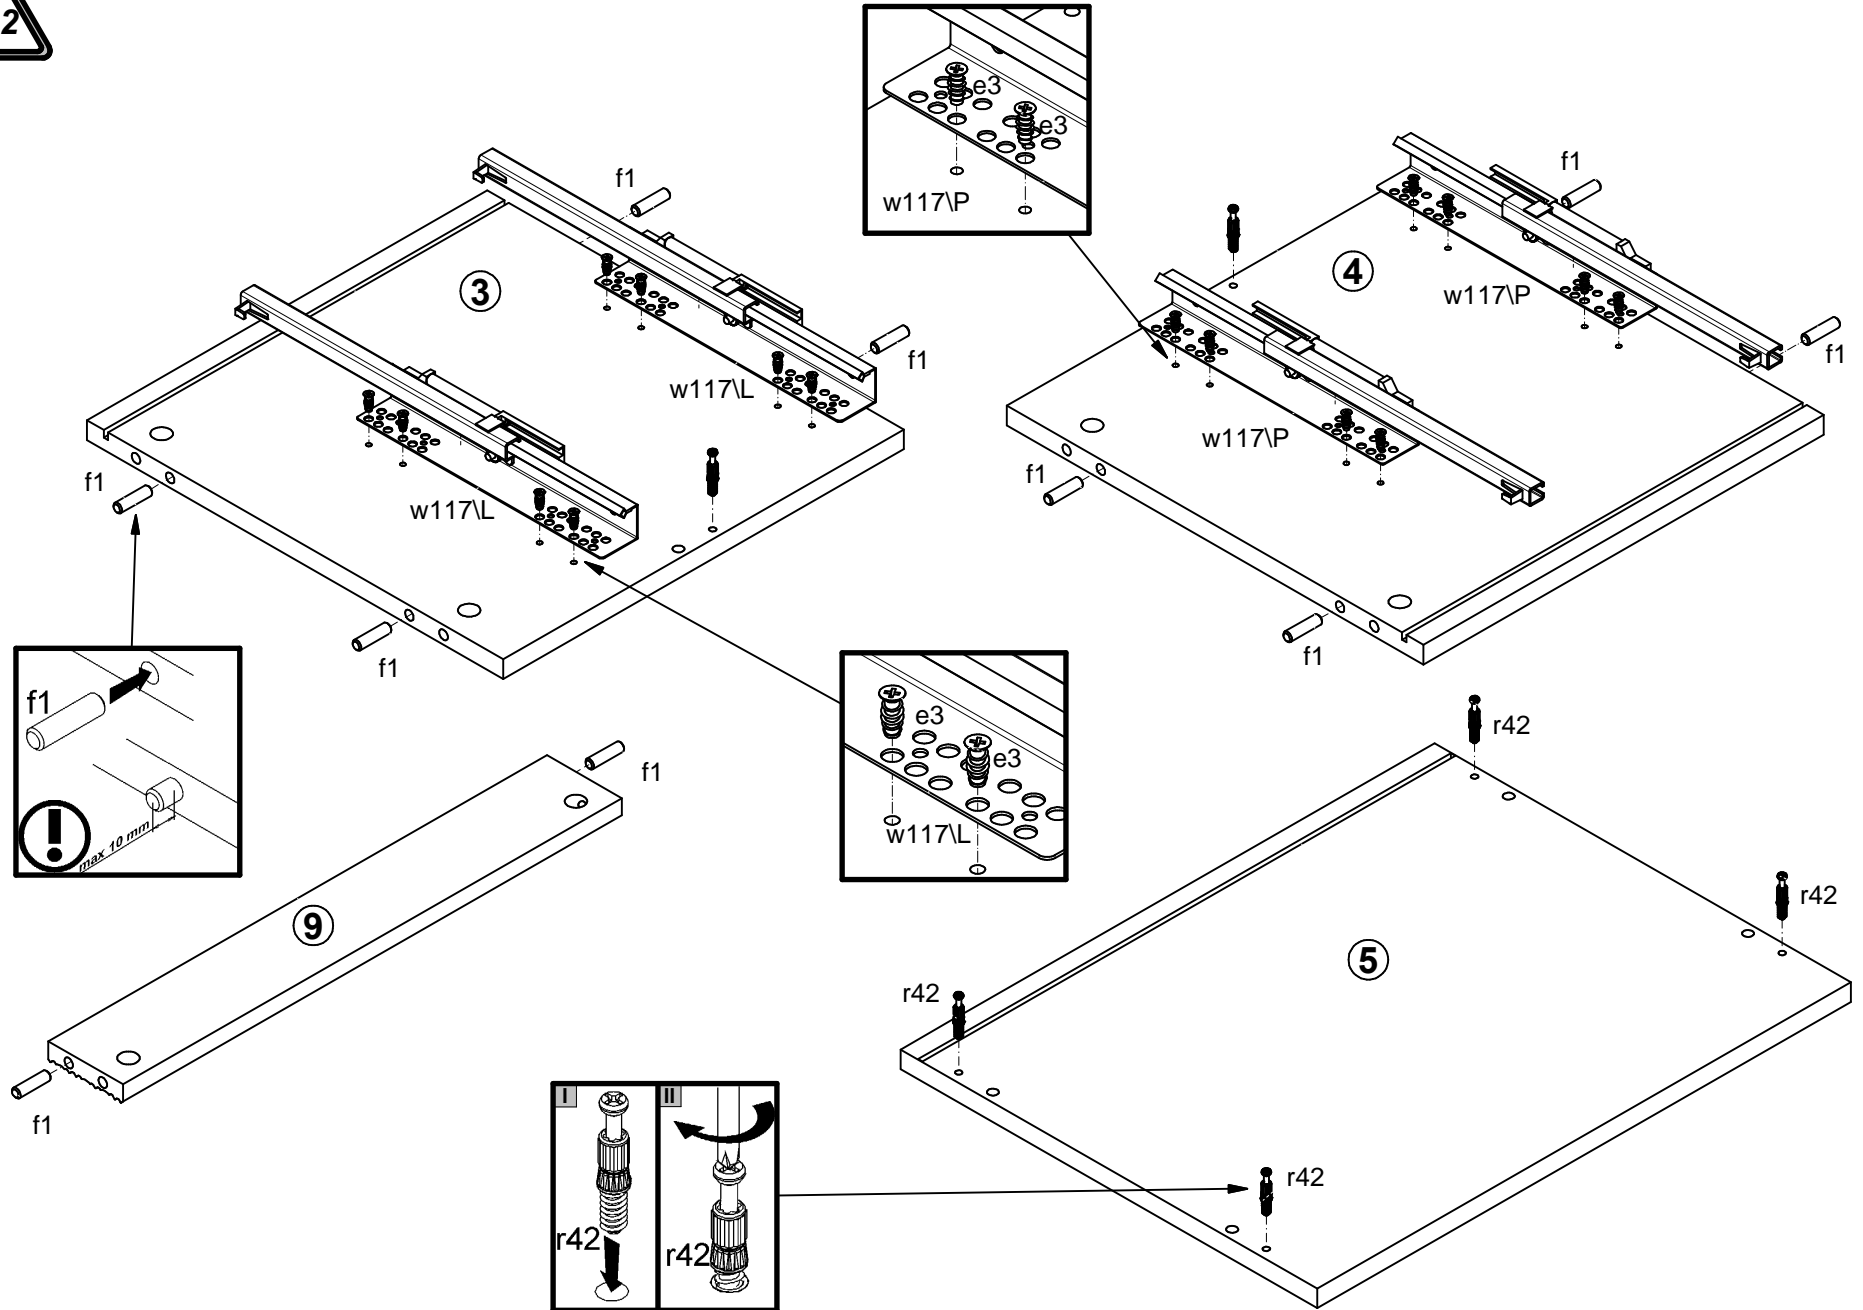

- D** Montageanleitung
- NL** Handleiding voor de montage
- TR** Montaj talimatı
- FR** Instructions de montage
- CZ** Montážní návod
- HU** Összeszerelési útmutató
- GB** Assembly instructions
- PL** Instrukcja montażu
- RU** Инструкция по монтажу
- IT** Istruzioni di montaggio
- RO** Instructiuni de asamblare
- SK** Montážny návod

A	B	C (mm)		D
1	S205-025	200	496	1/1
2	S205-026	200	496	1/1
3	S205-132	375	390	1/1
4	S205-133	375	390	1/1
5	S205-219	500	390	1/1
6	S205-220	500	390	1/1
7	S205-501	350	100	1/1
8	S205-502	350	100	1/1
9	S205-574	467	70	1/1
10	S205-914	385	477	1/1
11	WSP-917	427	358	1/1
12	WTQ-5009	427	87	1/1