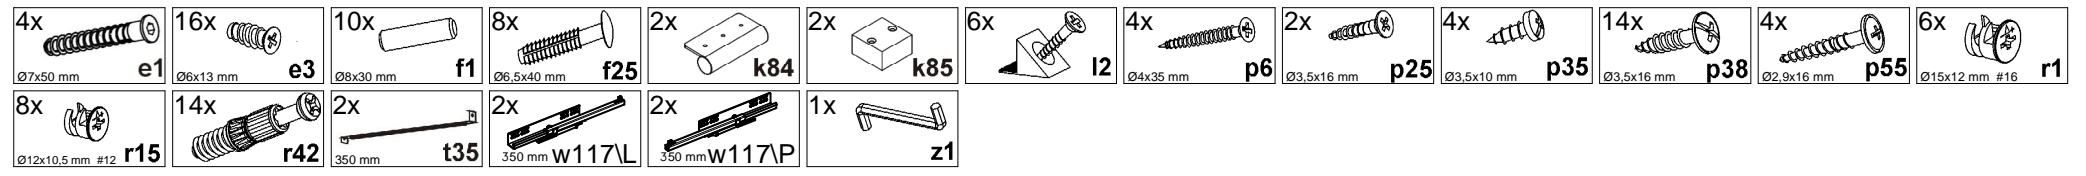

- D** Montageanleitung
- NL** Handleiding voor de montage
- TR** Montaj talimatı
- FR** Instructions de montage
- CZ** Montážní návod
- HU** Összeszerelési útmutató
- GB** Assembly instructions
- PL** Instrukcja montażu
- RU** Инструкция по монтажу
- IT** Istruzioni di montaggio
- RO** Instructiuni de asamblare
- SK** Montážny návod

A	B	C (mm)		D
1	S205-025	200	496	1/1
2	S205-026	200	496	1/1
3	S205-132	375	390	1/1
4	S205-133	375	390	1/1
5	S205-219	500	390	1/1
6	S205-220	500	390	1/1
7	S205-501	350	100	1/1
8	S205-502	350	100	1/1
9	S205-574	467	70	1/1
10	S205-914	385	477	1/1
11	WSP-917	427	358	1/1
12	WTQ-5009	427	87	1/1