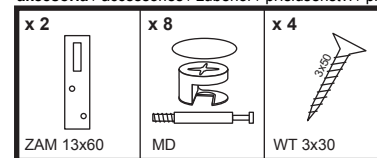

www.MLMEBLE.pl

GB D CZ SK RUS LT
assembly instructions / montageanleitung / montážní návod / montážny návod / инструкции по монтажу / surinkimo instrukcija

INSTRUKCJA MONTAŻU

BEST 15
↑ 29 → 29 ↗ 20

akcesoria / accessories / zubehör / příslušenství / prislušenstvo / аксессуары / furnitūra :