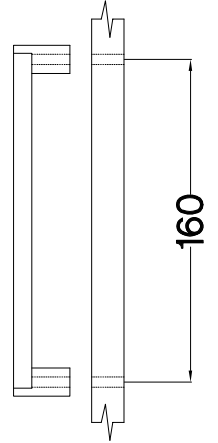

30 G-72 1F  
FRONT

Ersatzteil Nummer	Dimension
KUH.70953	713x296x19

	M4x27mm
S	U8
1	2

ISM-KUH-01666

1

LEFT

RIGHT

KUH.70953

KUH.70953

2

 HG 2	 P5 4
--	--

	M4x27mm 
S	U8
1	2