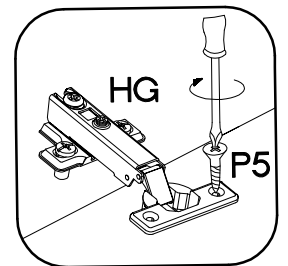

30 G-72 1F  
FRONT

Ersatzteil Nummer	Dimension
KUH.70953	713x296x19

	M4x27mm
S	U8
1	2

ISM-KUH-01666

1

LEFT

RIGHT

KUH.70953

KUH.70953

2

 HG 2	 P5 4
--	--

	M4x27mm 
S	U8
1	2