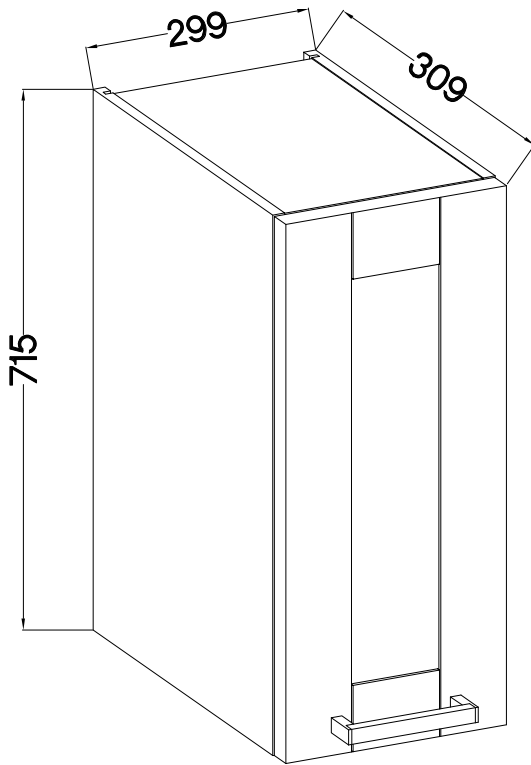

30 G-72 1F  
FRONT

Ersatzteil Nummer	Dimension
KUH.70953	713x296x19

	M4x27mm
S	U8
1	2

ISM-KUH-01666

1

LEFT

RIGHT

KUH.70953

KUH.70953

2

 HG 2	 P5 4
--	--

	M4x27mm 
S	U8
1	2