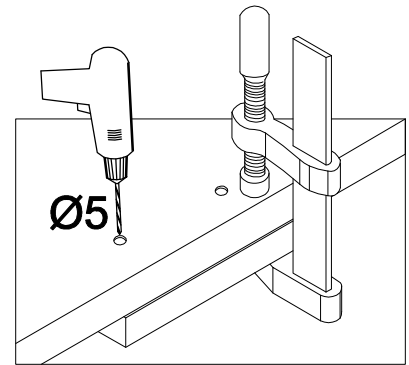

30 G-72 1F  
FRONT

Ersatzteil Nummer	Dimension
KUH.70953	713x296x19

	M4x27mm
S	U8
1	2

ISM-KUH-01666

1

LEFT

RIGHT

KUH.70953

KUH.70953

2

 HG 2	 P5 4
--	--

	M4x27mm 
S	U8
1	2