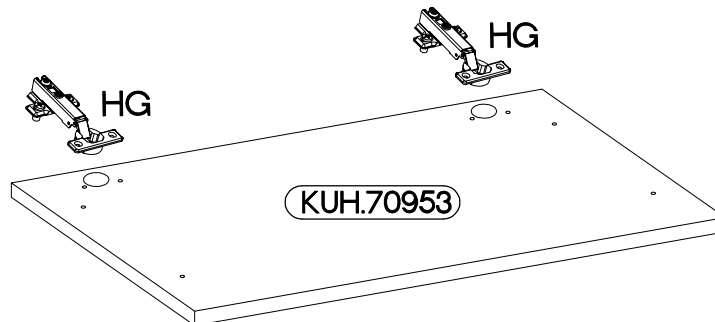

30 G-72 1F  
FRONT

Ersatzteil Nummer	Dimension
KUH.70953	713x296x19

	M4x27mm
S	U8
1	2

ISM-KUH-01666

1

LEFT

RIGHT

KUH.70953

KUH.70953

2

 HG 2	 P5 4
--	--

	M4x27mm 
S	U8
1	2