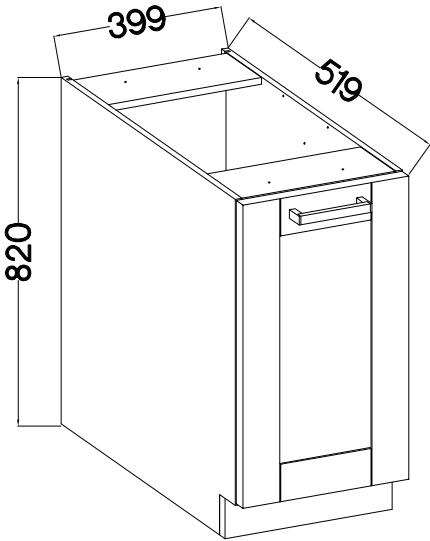

FRONT

40 D 1F BB

40 G-72 1F

58x58 GN-72 1F

	M4x27mm
S	U8
1	2

Ersatzteil Nummer	Dimension
KUH.70954	713x396x19

ISM-KUH-01668

1

40 D 1F BB

RIGHT

2

+35/0mm	+3.5x13mm
HG	P5
2	4

KUH.70954

	M4x27mm 
S	U8
1	2

KUH.70954

4

RIGHT

		
H	G7	P5
2	2	4

	M4x27mm
S	U8
1	2