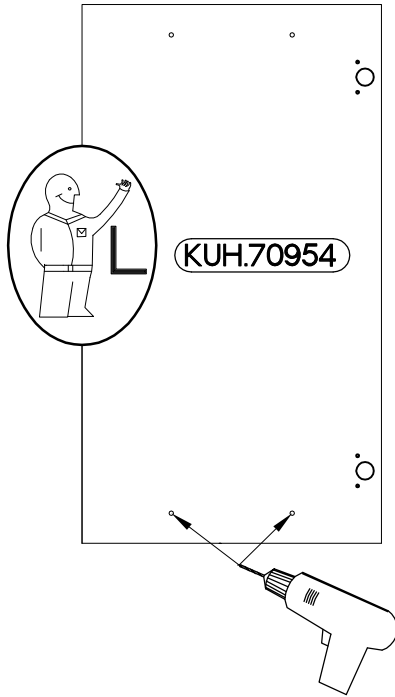

FRONT

40 D 1F BB

40 G-72 1F

58x58 GN-72 1F

	M4x27mm
S	U8
1	2

Ersatzteil Nummer	Dimension
KUH.70954	713x396x19

ISM-KUH-01668

1

40 D 1F BB

RIGHT

2

+35/0mm	+3.5x13mm
HG	P5
2	4

KUH.70954

	M4x27mm 
S	U8
1	2

KUH.70954

4

40 G-72 1F

LEFT

RIGHT

5

±35/0mm	±3.5x13mm
HG	P5
2	4

6

M4x27mm	
	
S	U8
1	2

LEFT

RIGHT

		
H	G7	P5
2	2	4

	M4x27mm
S	U8
1	2