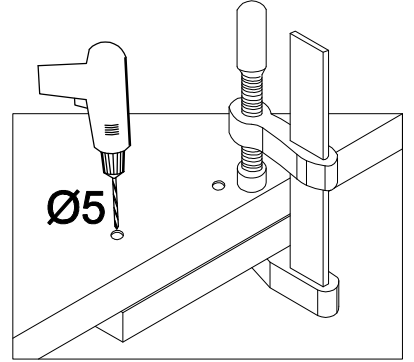

FRONT

40 D 1F BB

40 G-72 1F

58x58 GN-72 1F

	M4x27mm
S	U8
1	2

Ersatzteil Nummer	Dimension
KUH.70954	713x396x19

ISM-KUH-01668

1

40 D 1F BB

RIGHT

2

+35/0mm	+3.5x13mm
HG	P5
2	4

KUH.70954

	M4x27mm 
S	U8
1	2

KUH.70954

4

RIGHT

		
H	G7	P5
2	2	4

	M4x27mm
S	U8
1	2