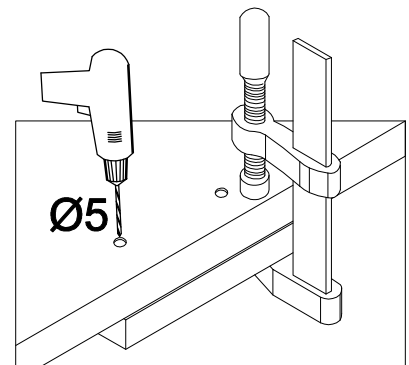

FRONT

40 D 1F BB

40 G-72 1F

58x58 GN-72 1F

	M4x27mm
S	U8
1	2

Ersatzteil Nummer	Dimension
KUH.70954	713x396x19

ISM-KUH-01668

1

40 G-72 1F

LEFT

RIGHT

5

±35/0mm	±3.5x13mm
HG	P5
2	4

6

M4x27mm	
	
S	U8
1	2

LEFT

RIGHT

		
H	G7	P5
2	2	4

	M4x27mm
S	U8
1	2