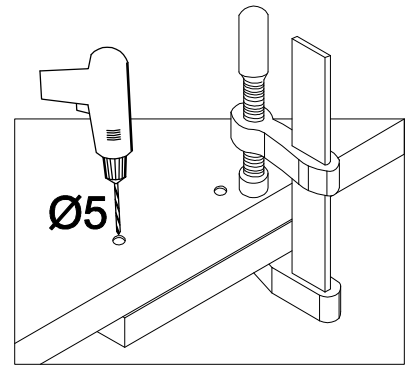

4

40 G-72 1F

LEFT

RIGHT