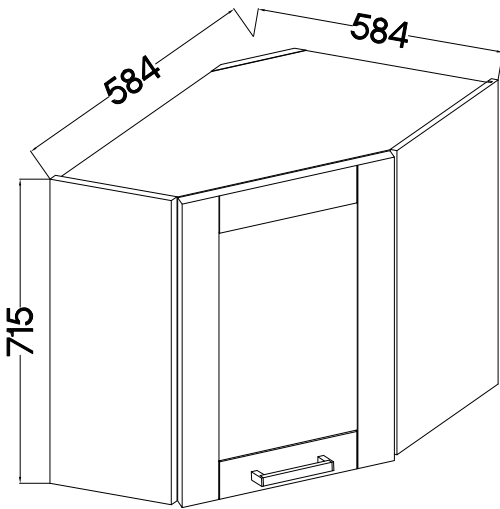

FRONT

40 D 1F BB

40 G-72 1F

58x58 GN-72 1F

	M4x27mm
S	U8
1	2

Ersatzteil Nummer	Dimension
KUH.70954	713x396x19

ISM-KUH-01668

1

40 D 1F BB

RIGHT

2

+35/0mm	+3.5x13mm
HG	P5
2	4

KUH.70954

	M4x27mm 
S	U8
1	2

KUH.70954

4

RIGHT

		
H	G7	P5
2	2	4

	M4x27mm
S	U8
1	2