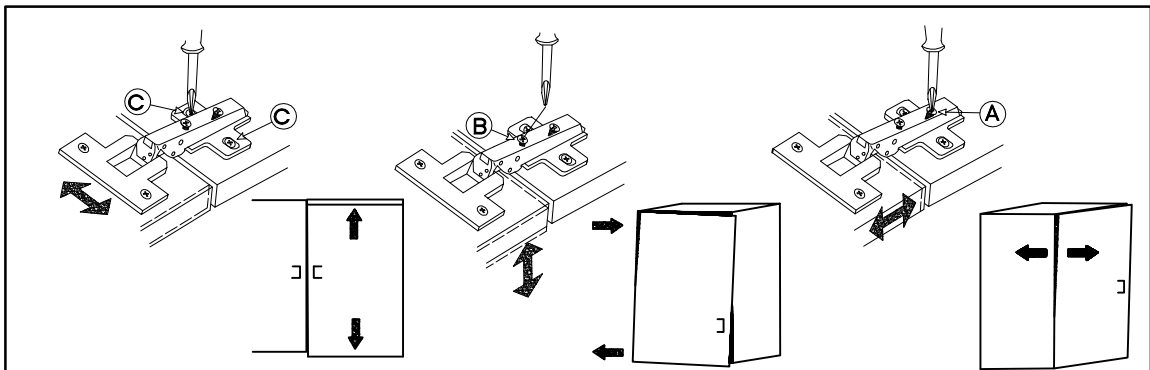

FRONT

40 D 1F BB

40 G-72 1F

58x58 GN-72 1F

	M4x27mm
S	U8
1	2

Ersatzteil Nummer	Dimension
KUH.70954	713x396x19

ISM-KUH-01668

1

40 D 1F BB

RIGHT

2

+35/0mm	+3.5x13mm
HG	P5
2	4

KUH.70954

	M4x27mm 
S	U8
1	2

KUH.70954

4

RIGHT

		
H	G7	P5
2	2	4

	M4x27mm
S	U8
1	2