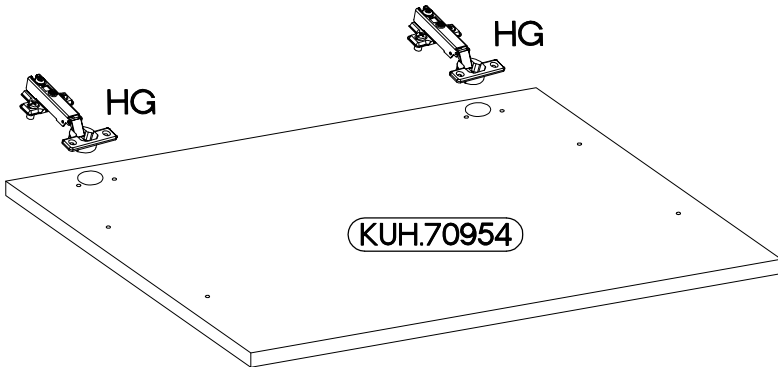

FRONT

40 D 1F BB

40 G-72 1F

58x58 GN-72 1F

	M4x27mm
S	U8
1	2

Ersatzteil Nummer	Dimension
KUH.70954	713x396x19

ISM-KUH-01668

1

40 D 1F BB

RIGHT

2

+35/0mm	+3.5x13mm
HG	P5
2	4

KUH.70954

	M4x27mm 
S	U8
1	2

KUH.70954

4

RIGHT

		
H	G7	P5
2	2	4

	M4x27mm
S	U8
1	2