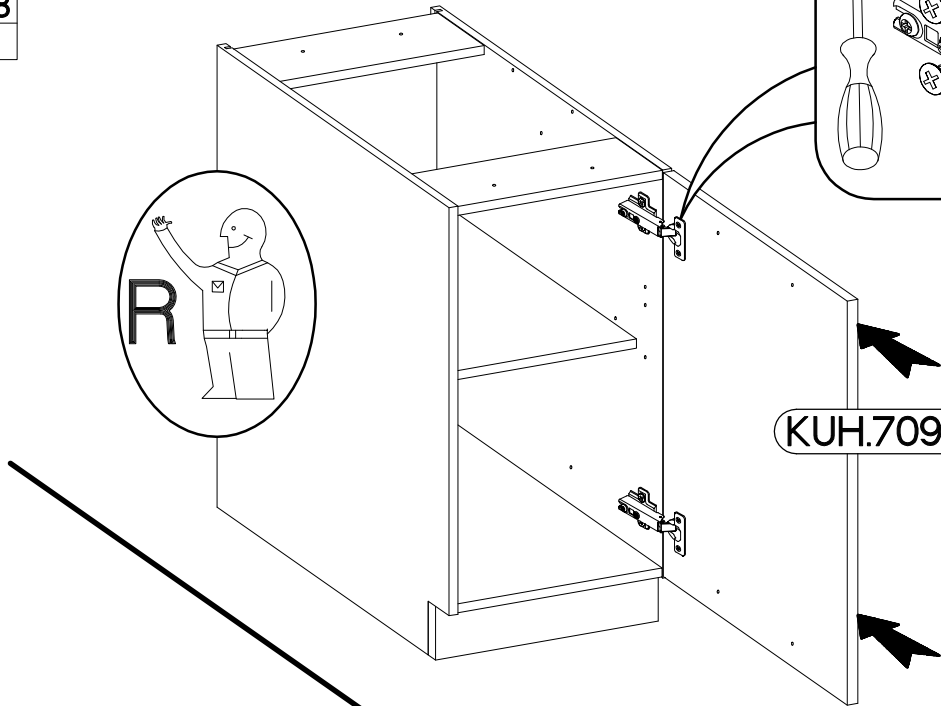

M4x27mm
S	U8
1	2

KUH.70954