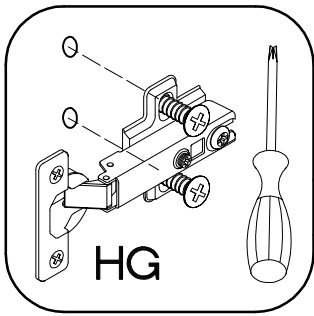

FRONT

40 D 1F BB

40 G-72 1F

58x58 GN-72 1F

	M4x27mm
S	U8
1	2

Ersatzteil Nummer	Dimension
KUH.70954	713x396x19

ISM-KUH-01668

1

40 D 1F BB

RIGHT

2

+35/0mm	+3.5x13mm
HG	P5
2	4

KUH.70954

	M4x27mm 
S	U8
1	2

KUH.70954

4

RIGHT

		
H	G7	P5
2	2	4

	M4x27mm
S	U8
1	2