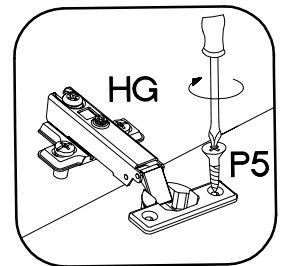

40 D 1F BB

RIGHT

2

+35/0mm	+3.5x13mm
HG	P5
2	4

KUH.70954

	M4x27mm 
S	U8
1	2

KUH.70954

4

RIGHT

		
H	G7	P5
2	2	4

	M4x27mm
S	U8
1	2