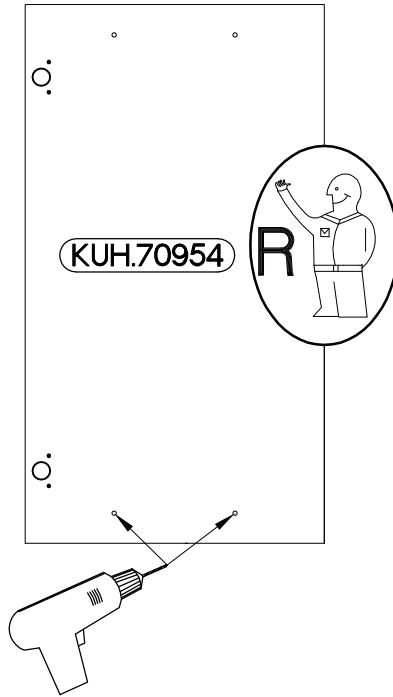

FRONT

40 D 1F BB

40 G-72 1F

58x58 GN-72 1F

	M4x27mm
S	U8
1	2

Ersatzteil Nummer	Dimension
KUH.70954	713x396x19

ISM-KUH-01668

1

40 D 1F BB

RIGHT

2

+35/0mm	+3.5x13mm
HG	P5
2	4

KUH.70954

	M4x27mm 
S	U8
1	2

KUH.70954

4

40 G-72 1F

LEFT

RIGHT

5

±35/0mm	±3.5x13mm
HG	P5
2	4

6

M4x27mm	
	
S	U8
1	2

LEFT

RIGHT

		
H	G7	P5
2	2	4

	M4x27mm
S	U8
1	2