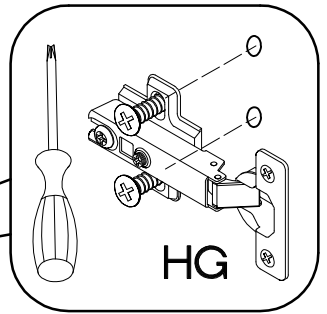

FRONT

40 D 1F BB

40 G-72 1F

58x58 GN-72 1F

	M4x27mm
S	U8
1	2

Ersatzteil Nummer	Dimension
KUH.70954	713x396x19

ISM-KUH-01668

1

40 D 1F BB

RIGHT

2

+35/0mm	+3.5x13mm
HG	P5
2	4

KUH.70954

	M4x27mm 
S	U8
1	2

KUH.70954

4

RIGHT

		
H	G7	P5
2	2	4

	M4x27mm
S	U8
1	2