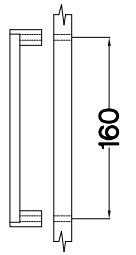

FRONT

40 D 1F BB

40 G-72 1F

58x58 GN-72 1F

	M4x27mm
S	U8
1	2

Ersatzteil Nummer	Dimension
KUH.70954	713x396x19

ISM-KUH-01668

1

40 D 1F BB

RIGHT

2

+35/0mm	+3.5x13mm
HG	P5
2	4

KUH.70954

	M4x27mm 
S	U8
1	2

KUH.70954

4

40 G-72 1F

LEFT

RIGHT

5

±35/0mm	±3.5x13mm
HG	P5
2	4

6

M4x27mm	
	
S	U8
1	2

LEFT

RIGHT

		
H	G7	P5
2	2	4

	M4x27mm
S	U8
1	2