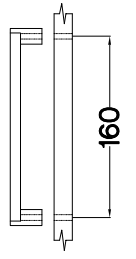

FRONT

40 G-90 1F

58x58 GN-90 1F

KUH.70955

Ersatzteil Nummer	Dimension
KUH.70955	896x396x19

M4x27mm	
	
S	U8
1	2

ISM-KUH-01670

1

40 G-90 1F

LEFT

RIGHT

KUH.70955

KUH.70955

2

	
†35/0mm	†3.5x13mm
HG	P5
2	4

3

	M4x27mm
S	
1	2

4

58x58 GN-90 1F

LEFT

RIGHT

KUH.70955

KUH.70955

5

		
H	G7	3.5x13mm P5
2	2	4

6

	M4x27mm
S	U8
1	2