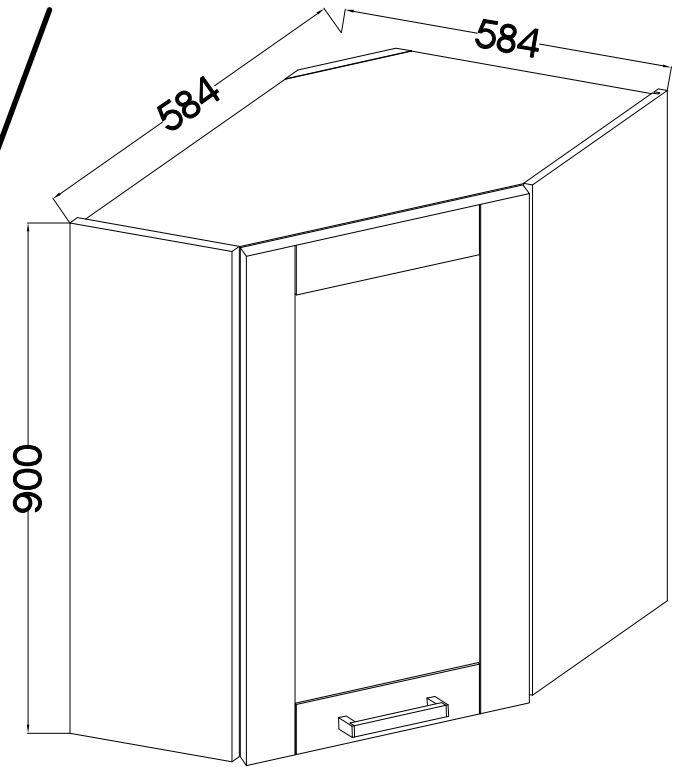

FRONT

40 G-90 1F

58x58 GN-90 1F

KUH.70955

Ersatzteil Nummer	Dimension
KUH.70955	896x396x19

M4x27mm	
	
S	U8
1	2

ISM-KUH-01670

1

40 G-90 1F

LEFT

RIGHT

KUH.70955

KUH.70955

2

	
†35/0mm	†3.5x13mm
HG	P5
2	4

3

	M4x27mm
S	
1	2

4

58x58 GN-90 1F

LEFT

RIGHT

KUH.70955

KUH.70955

5