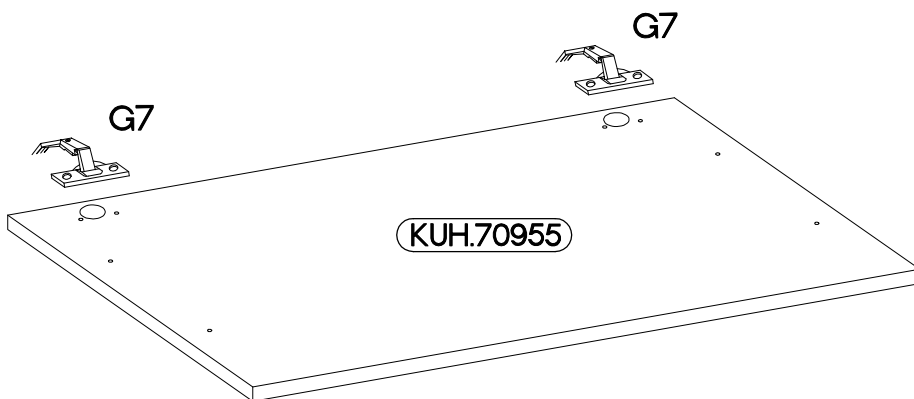

FRONT

40 G-90 1F

58x58 GN-90 1F

KUH.70955

Ersatzteil Nummer	Dimension
KUH.70955	896x396x19

M4x27mm	
	
S	U8
1	2

ISM-KUH-01670

1

	M4x27mm
S	
1	2

4

58x58 GN-90 1F

LEFT

RIGHT

KUH.70955

KUH.70955

5

		
H	G7	3.5x13mm P5
2	2	4

6

	M4x27mm
S	U8
1	2