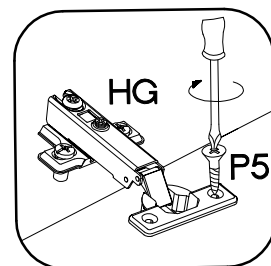

FRONT

40 G-90 1F

58x58 GN-90 1F

KUH.70955

Ersatzteil Nummer	Dimension
KUH.70955	896x396x19

M4x27mm	
	
S	U8
1	2

ISM-KUH-01670

1

40 G-90 1F

LEFT

RIGHT

KUH.70955

KUH.70955

2

	
†35/0mm	†3.5x13mm
HG	P5
2	4

3

	M4x27mm
S	
1	2

4

58x58 GN-90 1F

LEFT

RIGHT

KUH.70955

KUH.70955

5

		
H	G7	3.5x13mm P5
2	2	4

6

	M4x27mm
S	U8
1	2