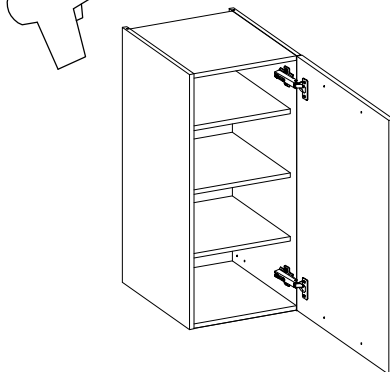

FRONT

40 G-90 1F

58x58 GN-90 1F

KUH.70955

Ersatzteil Nummer	Dimension
KUH.70955	896x396x19

M4x27mm	
	
S	U8
1	2

ISM-KUH-01670

1

40 G-90 1F

LEFT

RIGHT

KUH.70955

KUH.70955

2

	
†35/0mm	†3.5x13mm
HG	P5
2	4

3

	M4x27mm
S	
1	2

4

58x58 GN-90 1F

LEFT

RIGHT

KUH.70955

KUH.70955

5