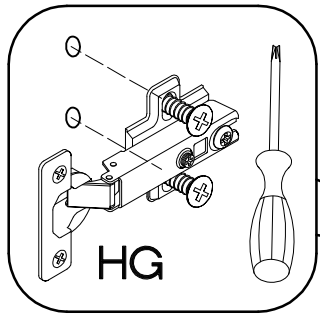

FRONT

40 G-90 1F

58x58 GN-90 1F

KUH.70955

Ersatzteil Nummer	Dimension
KUH.70955	896x396x19

M4x27mm	
	
S	U8
1	2

ISM-KUH-01670

1

40 G-90 1F

LEFT

RIGHT

KUH.70955

KUH.70955

2

	
†35/0mm	†3.5x13mm
HG	P5
2	4

3

	M4x27mm
S	
1	2

4

58x58 GN-90 1F

LEFT

RIGHT

KUH.70955

KUH.70955

5