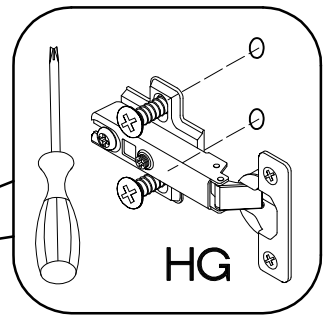

FRONT

40 G-90 1F

58x58 GN-90 1F

KUH.70955

Ersatzteil Nummer	Dimension
KUH.70955	896x396x19

M4x27mm	
	
S	U8
1	2

ISM-KUH-01670

1

40 G-90 1F

LEFT

RIGHT

KUH.70955

KUH.70955

2

	
†35/0mm	†3.5x13mm
HG	P5
2	4

3

	M4x27mm
S	
1	2

4

58x58 GN-90 1F

LEFT

RIGHT

KUH.70955

KUH.70955

5