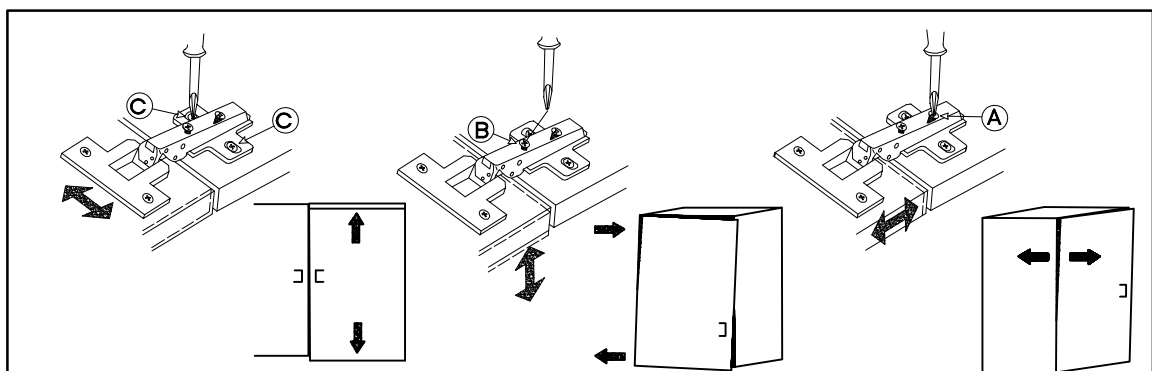

FRONT

40 G-90 1F

58x58 GN-90 1F

KUH.70955

Ersatzteil Nummer	Dimension
KUH.70955	896x396x19

M4x27mm	
	
S	U8
1	2

ISM-KUH-01670

1

40 G-90 1F

LEFT

RIGHT

KUH.70955

KUH.70955

2

	
†35/0mm	†3.5x13mm
HG	P5
2	4

3

	M4x27mm
S	
1	2

4

58x58 GN-90 1F

LEFT

RIGHT

KUH.70955

KUH.70955

5