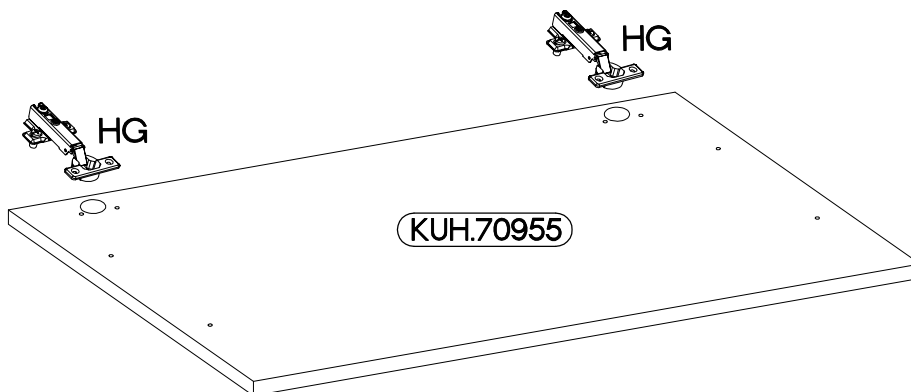

FRONT

40 G-90 1F

58x58 GN-90 1F

KUH.70955

Ersatzteil Nummer	Dimension
KUH.70955	896x396x19

M4x27mm	
	
S	U8
1	2

ISM-KUH-01670

1

40 G-90 1F

LEFT

RIGHT

KUH.70955

KUH.70955

2

	
†35/0mm	†3.5x13mm
HG	P5
2	4

3

	M4x27mm
S	
1	2

4

58x58 GN-90 1F

LEFT

RIGHT

KUH.70955

KUH.70955

5