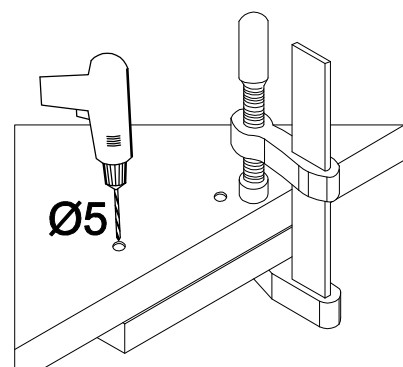

FRONT

40 G-90 1F

58x58 GN-90 1F

KUH.70955

Ersatzteil Nummer	Dimension
KUH.70955	896x396x19

M4x27mm	
	
S	U8
1	2

ISM-KUH-01670

1

40 G-90 1F

LEFT

RIGHT

KUH.70955

KUH.70955

2

	
†35/0mm	†3.5x13mm
HG	P5
2	4

3

	M4x27mm
S	
1	2

4

58x58 GN-90 1F

LEFT

RIGHT

KUH.70955

KUH.70955

5

		
H	G7	3.5x13mm P5
2	2	4

6

	M4x27mm
S	U8
1	2