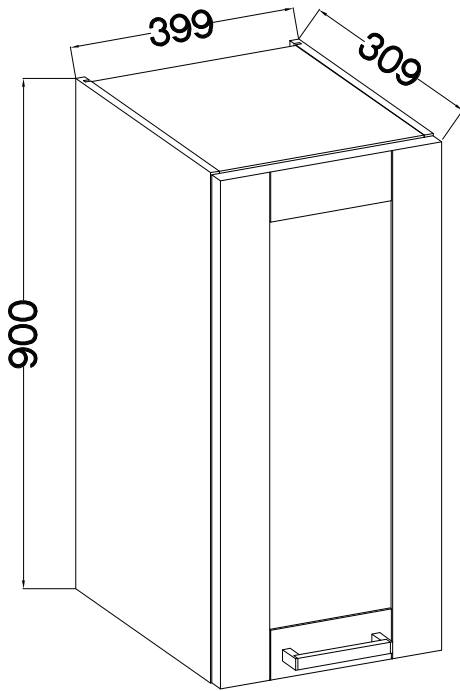

FRONT

40 G-90 1F

58x58 GN-90 1F

KUH.70955

Ersatzteil Nummer	Dimension
KUH.70955	896x396x19

M4x27mm	
	
S	U8
1	2

ISM-KUH-01670

1

40 G-90 1F

LEFT

RIGHT

KUH.70955

KUH.70955

2

	
†35/0mm	†3.5x13mm
HG	P5
2	4

3

	M4x27mm
S	
1	2

4

58x58 GN-90 1F

LEFT

RIGHT

KUH.70955

KUH.70955

5