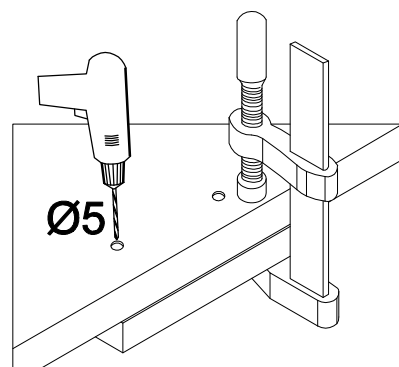

FRONT

50 ZL 1F BB

50 G-72 1F

	M4x27mm
S	U8
1	2

Ersatzteil Nummer	Dimension
KUH.70959	713x496x19

ISM-KUH-01676

1

50 ZL 1F BB

LEFT

RIGHT

2

+35/0mm	+3.5x13mm
HG	P5
2	4

	M4x27mm 
S	U8
1	2

4

50 G-72 1F

LEFT

RIGHT

KUH.70959

KUH.70959

5

	
†35/0mm	†3.5x13mm
HG	P5
2	4

6

	
S	U8
1	2

M4x27mm