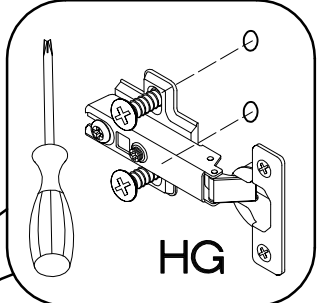

FRONT

50 ZL 1F BB

50 G-72 1F

	M4x27mm
S	U8
1	2

Ersatzteil Nummer	Dimension
KUH.70959	713x496x19

ISM-KUH-01676

1

50 ZL 1F BB

LEFT

RIGHT

2

+35/0mm	+3.5x13mm
HG	P5
2	4

	M4x27mm 
S	U8
1	2

4

50 G-72 1F

LEFT

RIGHT

KUH.70959

KUH.70959

5

	
†35/0mm	†3.5x13mm
HG	P5
2	4

6

	
S	U8
1	2

M4x27mm