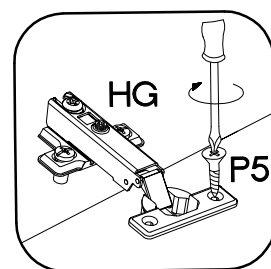

FRONT

50 ZL 1F BB

50 G-72 1F

	M4x27mm
S	U8
1	2

Ersatzteil Nummer	Dimension
KUH.70959	713x496x19

ISM-KUH-01676

1

50 ZL 1F BB

LEFT

RIGHT

2

+35/0mm	+3.5x13mm
HG	P5
2	4

	M4x27mm 
S	U8
1	2

4

50 G-72 1F

LEFT

RIGHT

KUH.70959

KUH.70959

5

	
†35/0mm	†3.5x13mm
HG	P5
2	4

6

	
S	U8
1	2

M4x27mm