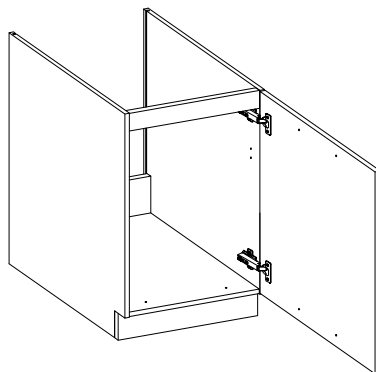

FRONT

50 ZL 1F BB

50 G-72 1F

	M4x27mm
S	U8
1	2

Ersatzteil Nummer	Dimension
KUH.70959	713x496x19

ISM-KUH-01676

1

50 ZL 1F BB

LEFT

RIGHT

2

+35/0mm	+3.5x13mm
HG	P5
2	4

	M4x27mm 
S	U8
1	2

4

50 G-72 1F

LEFT

RIGHT

KUH.70959

KUH.70959

5

	
†35/0mm	†3.5x13mm
HG	P5
2	4

6

	
S	U8
1	2

M4x27mm