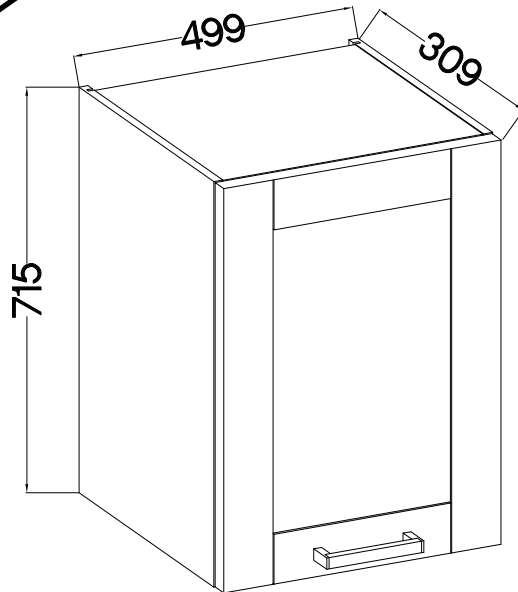

FRONT

50 ZL 1F BB

50 G-72 1F

	M4x27mm
S	U8
1	2

Ersatzteil Nummer	Dimension
KUH.70959	713x496x19

ISM-KUH-01676

1

50 ZL 1F BB

LEFT

RIGHT

2

+35/0mm	+3.5x13mm
HG	P5
2	4

	M4x27mm 
S	U8
1	2

4

50 G-72 1F

LEFT

RIGHT

KUH.70959

KUH.70959

5

	
†35/0mm	†3.5x13mm
HG	P5
2	4

6

	
S	U8
1	2

M4x27mm