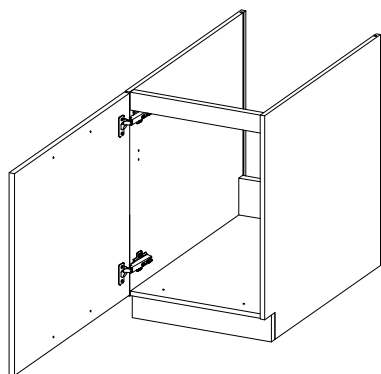

FRONT

50 ZL 1F BB

50 G-72 1F

	M4x27mm
S	U8
1	2

Ersatzteil Nummer	Dimension
KUH.70959	713x496x19

ISM-KUH-01676

1

50 ZL 1F BB

LEFT

RIGHT

2

+35/0mm	+3.5x13mm
HG	P5
2	4

	M4x27mm 
S	U8
1	2

4

50 G-72 1F

LEFT

RIGHT

KUH.70959

KUH.70959

5

	
†35/0mm	†3.5x13mm
HG	P5
2	4

6

	
S	U8
1	2

M4x27mm