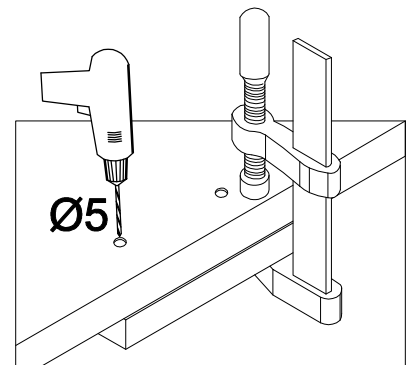

FRONT

50 ZL 1F BB

50 G-72 1F

	M4x27mm
S	U8
1	2

Ersatzteil Nummer	Dimension
KUH.70959	713x496x19

ISM-KUH-01676

1

50 ZL 1F BB

LEFT

RIGHT

2

+35/0mm	+3.5x13mm
HG	P5
2	4

	M4x27mm 
S	U8
1	2

4

50 G-72 1F

LEFT

RIGHT

KUH.70959

KUH.70959

5

	
†35/0mm	†3.5x13mm
HG	P5
2	4

6

	
S	U8
1	2

M4x27mm