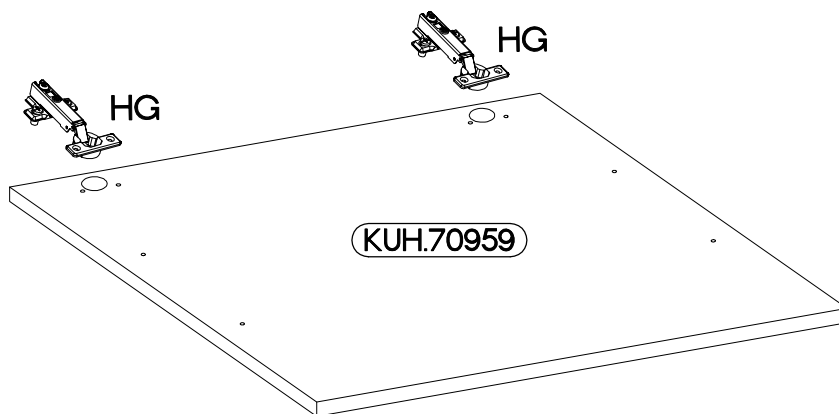

FRONT

50 ZL 1F BB

50 G-72 1F

	M4x27mm
S	U8
1	2

Ersatzteil Nummer	Dimension
KUH.70959	713x496x19

ISM-KUH-01676

1

50 ZL 1F BB

LEFT

RIGHT

2

+35/0mm	+3.5x13mm
HG	P5
2	4

	M4x27mm 
S	U8
1	2

4

50 G-72 1F

LEFT

RIGHT

KUH.70959

KUH.70959

5

	
†35/0mm	†3.5x13mm
HG	P5
2	4

6

	
S	U8
1	2

M4x27mm