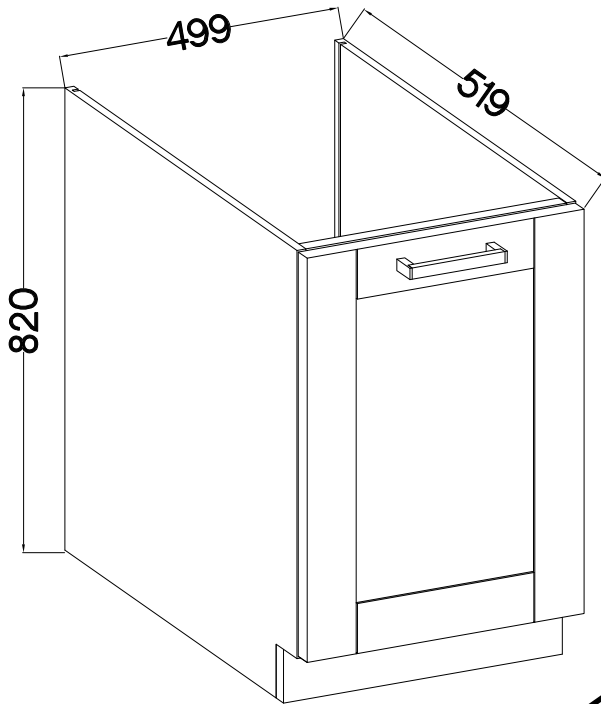

FRONT

50 ZL 1F BB

50 G-72 1F

	M4x27mm
S	U8
1	2

Ersatzteil Nummer	Dimension
KUH.70959	713x496x19

ISM-KUH-01676

1

50 ZL 1F BB

LEFT

RIGHT

2

+35/0mm	+3.5x13mm
HG	P5
2	4

	M4x27mm 
S	U8
1	2

4

50 G-72 1F

LEFT

RIGHT

KUH.70959

KUH.70959

5

	
†35/0mm	†3.5x13mm
HG	P5
2	4

6

	
S	U8
1	2

M4x27mm