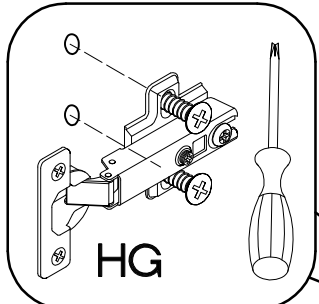

FRONT

50 ZL 1F BB

50 G-72 1F

	M4x27mm
S	U8
1	2

Ersatzteil Nummer	Dimension
KUH.70959	713x496x19

ISM-KUH-01676

1

50 ZL 1F BB

LEFT

RIGHT

2

+35/0mm	+3.5x13mm
HG	P5
2	4

	M4x27mm 
S	U8
1	2

4

50 G-72 1F

LEFT

RIGHT

KUH.70959

KUH.70959

5

	
†35/0mm	†3.5x13mm
HG	P5
2	4

6

	
S	U8
1	2

M4x27mm