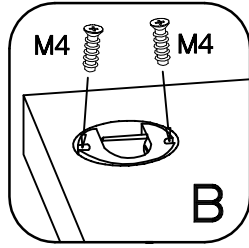

COLOMBO 481

Typ 481

CDO.203 =  max. 2kg

	+6,3x9mm 	5/45mm 	+10x50mm 	
K7	M4	O3	O7	
2	4	2	2	
	6,4 x 50mm 	+7/2mm 	+8x30mm 	
O	B	J5	A	O1
1	12	2	12	1

Typ	Ersatzteil Nummer	Dimension
481	CDO.913	1350x300x16
	CDO.203 x2	1346x185x22
	CDO.502 x3	160x180x16

1

x3

±7/2mm	±8x30mm			±6,3x9mm
J5	A	O1	K7	M4
2	12	1	2	4

2

3

	
1	12

6,4 x 50mm

CDO.913

4

	
5/45mm	10x50mm
O3	O7
2	2