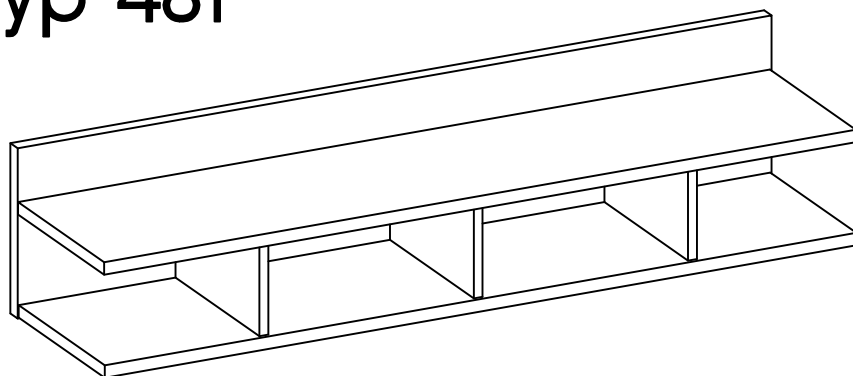

COLOMBO 481

DUB ARTISAN	R-Nr.	S-Nr.	EAN
	1016017000	10380483	4044361069326

ISM-CDO-06

Oberflaechen Kunststoff-Dekor Holznachbildung. Pflegehinweis: Mit leicht feuchtem Tuch reinigen, sofort trocken nachwischen. Moebel nicht fuer Feuchtraeume geeignet (Bad, Kueche etc.). Naesse auf Oberflaeche unverzueglich wegwischen. Aufbauanleitung aufbewahren.

COLOMBO 481

Typ 481

CDO.203 =  max. 2kg

	+6,3x9mm 	5/45mm 	+10x50mm 	
K7	M4	O3	O7	
2	4	2	2	
	6,4 x 50mm 	+7/2mm 	+8x30mm 	
O	B	J5	A	O1
1	12	2	12	1

Typ	Ersatzteil Nummer	Dimension
481	CDO.913	1350x300x16
	CDO.203 x2	1346x185x22
	CDO.502 x3	160x180x16