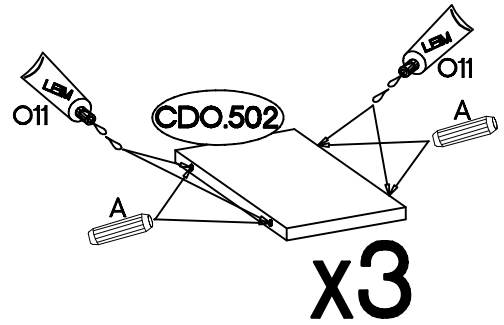

Das Moebel muss durch eine fachkundige Person entsprechend der Aufbauanleitung montiert werden. Bei fehlerhafter Montage kann es zu Gefahren kommen. Das beigefuegte Wandbefestigungsmaterial ist nur fuer Massivwaende geeignet. Pruefen Sie den Untergrund und waehlen Sie geeignete Befestigungsmittel entsprechend der auftretenden Kraefte und Untergruende aus. Erkundigen Sie sich gegebenenfalls beim Fachhandel.

COLOMBO 481

Typ 481

CDO.203 =  max. 2kg

	+6,3x9mm 	5/45mm 	+10x50mm 	
K7	M4	O3	O7	
2	4	2	2	
	6,4 x 50mm 	+7/2mm 	+8x30mm 	
O	B	J5	A	O1
1	12	2	12	1

Typ	Ersatzteil Nummer	Dimension
481	CDO.913	1350x300x16
	CDO.203 x2	1346x185x22
	CDO.502 x3	160x180x16

1

x3

±7/2mm	±8x30mm			±6,3x9mm
J5	A	O1	K7	M4
2	12	1	2	4

2

3

	
1	12

6,4 x 50mm

CDO.913