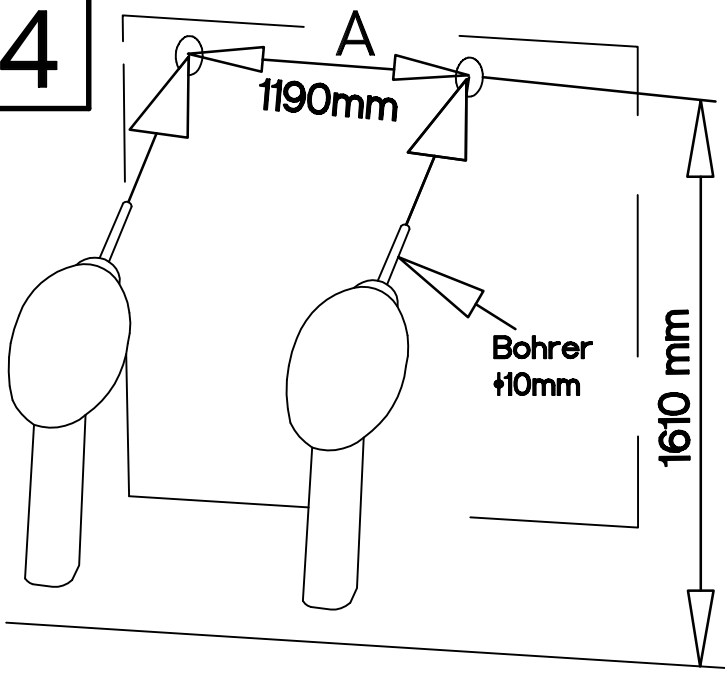

COLOMBO 481

Typ 481

CDO.203 =  max. 2kg

	+6,3x9mm 	5/45mm 	+10x50mm 	
K7	M4	O3	O7	
2	4	2	2	
	6,4 x 50mm 	+7/2mm 	+8x30mm 	
O	B	J5	A	O1
1	12	2	12	1

Typ	Ersatzteil Nummer	Dimension
481	CDO.913	1350x300x16
	CDO.203 x2	1346x185x22
	CDO.502 x3	160x180x16

1

x3

±7/2mm	±8x30mm			±6,3x9mm
J5	A	O1	K7	M4
2	12	1	2	4

2

3

	
1	12

6,4 x 50mm

CDO.913

4

	
5/45mm	10x50mm
O3	O7
2	2