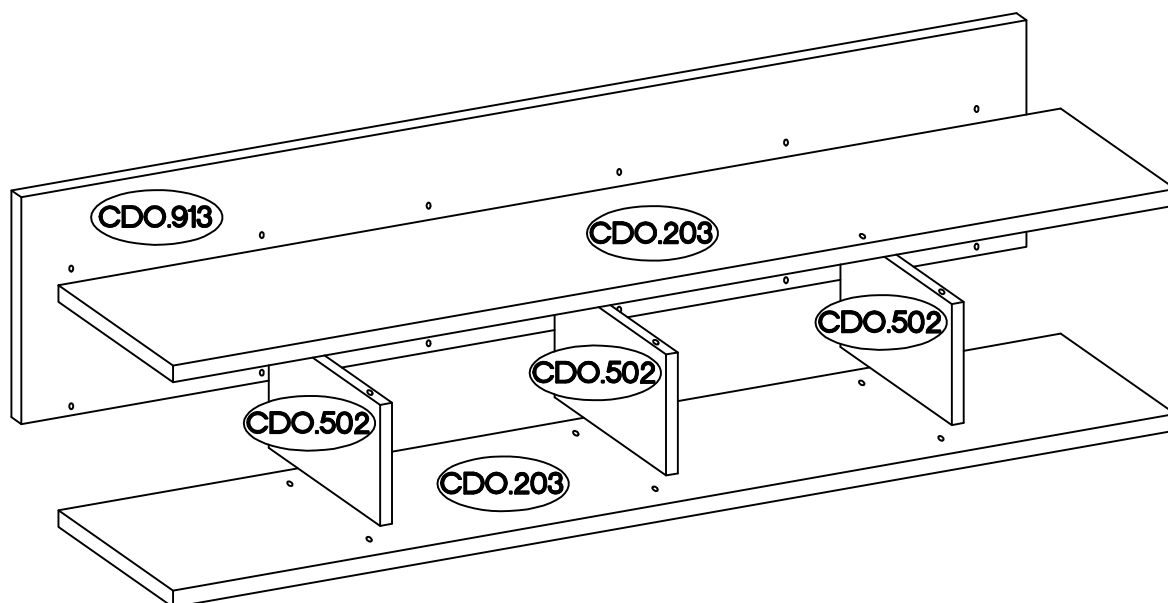

COLOMBO 481

DUB ARTISAN	R-Nr.	S-Nr.	EAN
	1016017000	10380483	4044361069326

ISM-CDO-06

Oberflaechen Kunststoff-Dekor Holznachbildung. Pflegehinweis: Mit leicht feuchtem Tuch reinigen, sofort trocken nachwischen. Moebel nicht fuer Feuchtraeume geeignet (Bad, Kueche etc.). Naesse auf Oberflaeche unverzueglich wegwischen. Aufbauanleitung aufbewahren.

Das Moebel muss durch eine fachkundige Person entsprechend der Aufbauanleitung montiert werden. Bei fehlerhafter Montage kann es zu Gefahren kommen. Das beigefuegte Wandbefestigungsmaterial ist nur fuer Massivwaende geeignet. Pruefen Sie den Untergrund und waehlen Sie geeignete Befestigungsmittel entsprechend der auftretenden Kraefte und Untergruende aus. Erkundigen Sie sich gegebenenfalls beim Fachhandel.

COLOMBO 481

Typ 481

CDO.203 =  max. 2kg

	+6,3x9mm 	5/45mm 	+10x50mm 	
K7	M4	O3	O7	
2	4	2	2	
	6,4 x 50mm 	+7/2mm 	+8x30mm 	
O	B	J5	A	O1
1	12	2	12	1

Typ	Ersatzteil Nummer	Dimension
481	CDO.913	1350x300x16
	CDO.203 x2	1346x185x22
	CDO.502 x3	160x180x16