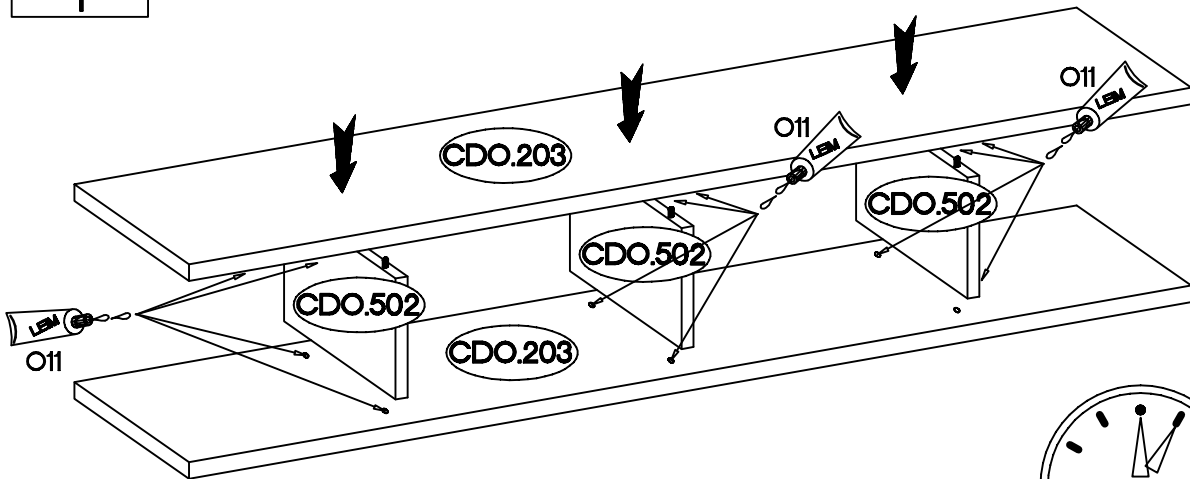

COLOMBO 481

Typ 481

CDO.203 =  max. 2kg

	+6,3x9mm 	5/45mm 	+10x50mm 	
K7	M4	O3	O7	
2	4	2	2	
	6,4 x 50mm 	+7/2mm 	+8x30mm 	
O	B	J5	A	O1
1	12	2	12	1

Typ	Ersatzteil Nummer	Dimension
481	CDO.913	1350x300x16
	CDO.203 x2	1346x185x22
	CDO.502 x3	160x180x16

1

x3

±7/2mm	±8x30mm			±6,3x9mm
J5	A	O1	K7	M4
2	12	1	2	4

2

3

	
1	12

6,4 x 50mm

CDO.913

4

	
5/45mm	10x50mm
O3	O7
2	2