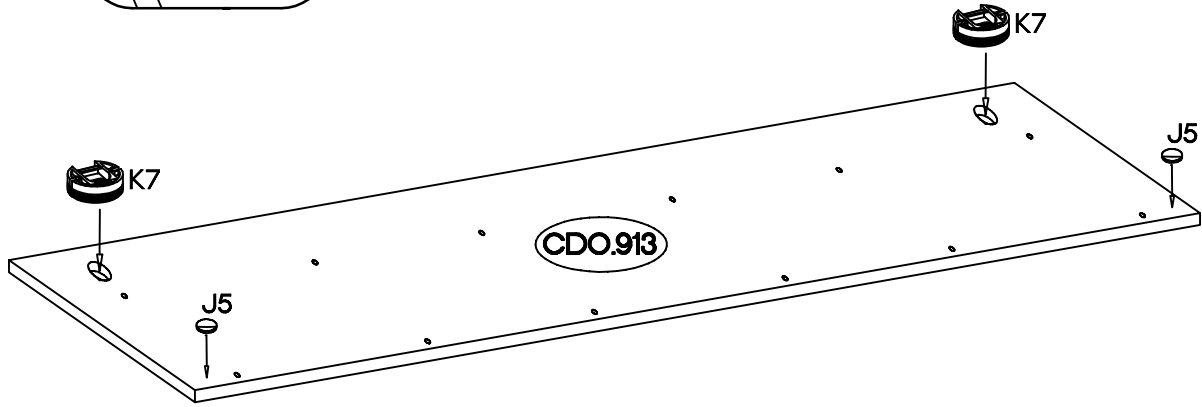

COLOMBO 481

Typ 481

CDO.203 =  max. 2kg

	+6,3x9mm 	5/45mm 	+10x50mm 	
K7	M4	O3	O7	
2	4	2	2	
	6,4 x 50mm 	+7/2mm 	+8x30mm 	
O	B	J5	A	O1
1	12	2	12	1

Typ	Ersatzteil Nummer	Dimension
481	CDO.913	1350x300x16
	CDO.203 x2	1346x185x22
	CDO.502 x3	160x180x16

1

x3

±7/2mm	±8x30mm			±6,3x9mm
J5	A	O1	K7	M4
2	12	1	2	4

2

3

	
1	12

6,4 x 50mm

CDO.913