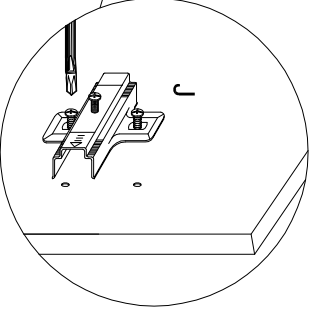

SZAFKA GÓRŃNA 30
SKRINKA HORNÁ 30
HÄNGESCHRANK 30
WALL UNIT 30
HAUT 30

8	A		Ø4.0x30mm	2	E		Ø3.0x20mm	4	G		2	I		4	K		Ø3.5x13mm	2	L		4	M		Ø4.0x30mm	2	N	
8	B			1	C			1	D		1	J		2	L			2	M		2	R			2	L	
1	C			2	E			2	J		2	L		2	M			2	R		2	L			2	L	
1	D			10	F			4	G		2	J		4	K			4	M		2	R			4	M	
2	E			4	G			2	I		2	J		2	L			2	M		2	R			2	L	
10	F			2	I			2	J		2	L		2	M			2	R		2	L			2	L	
4	G			2	J			4	K		4	L		4	M			4	N		4	R			4	M	
2	I			2	J			2	L		2	M		2	N			2	R		2	L			2	L	
2	J			2	L			2	M		2	N		2	R			2	L		2	L			2	L	
4	K			2	M			2	R		2	L		2	L			2	L		2	L			2	L	
4	L			2	R			2	L		2	L		2	L			2	L		2	L			2	L	
4	M			2	L			2	L		2	L		2	L			2	L		2	L			2	L	
2	N			2	L			2	L		2	L		2	L			2	L		2	L			2	L	