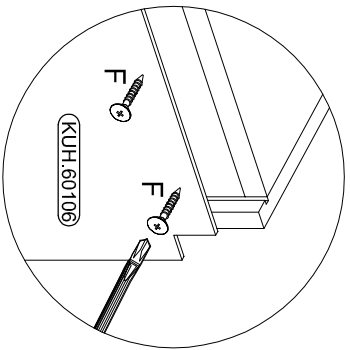

SZAFKA GÓRŃNA 30
SKRINKA HORNÁ 30
HÄNGESCHRANK 30
WALL UNIT 30
HAUT 30

8	A		Ø4.0x30mm	2	E		Ø3.0x20mm	4	G		2	I		4	K		Ø3.5x13mm	2	L		4	M		Ø4.0x30mm	2	N	
8	B			1	C			1	D		1	J		2	L			2	M		2	R			2	L	
1	C			2	E			2	J		2	L		2	M			2	R		2	L			2	L	
1	D			10	F			4	G		2	J		4	K			4	M		2	R			4	M	
2	E			4	G			2	I		2	J		2	L			2	M		2	R			2	L	
10	F			2	I			2	J		2	L		2	M			2	R		2	L			2	L	
4	G			2	J			4	K		4	L		4	M			4	N		4	R			4	M	
2	I			2	J			2	L		2	M		2	N			2	R		2	L			2	L	
2	J			2	L			2	M		2	N		2	R			2	L		2	L			2	L	
4	K			2	M			2	R		2	L		2	L			2	L		2	L			2	L	
4	L			2	R			2	L		2	L		2	L			2	L		2	L			2	L	
4	M			2	L			2	L		2	L		2	L			2	L		2	L			2	L	
2	N			2	L			2	L		2	L		2	L			2	L		2	L			2	L	