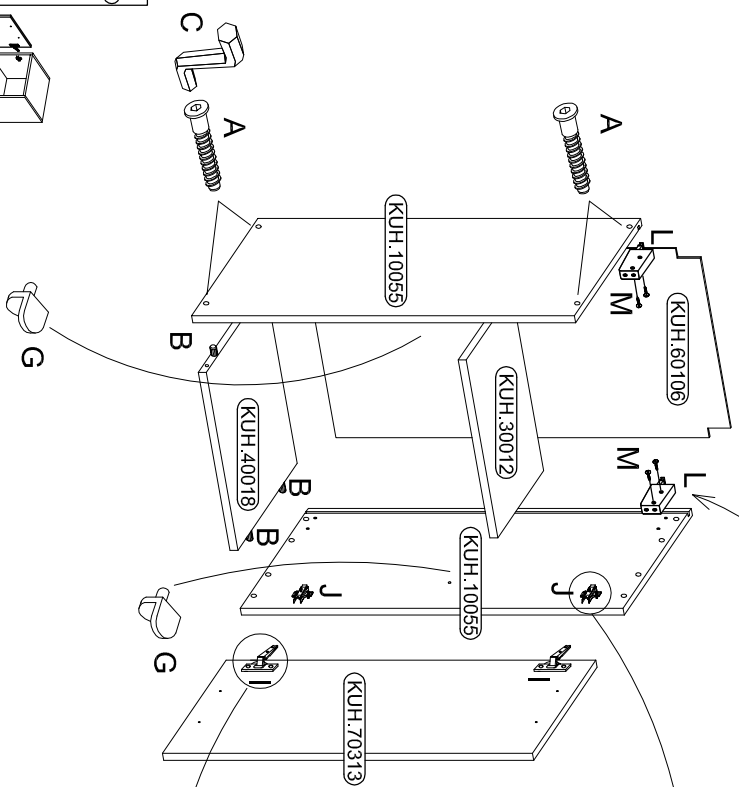

SZAFKA GÓRŃNA 30
SKRINKA HORNÁ 30
HÄNGESCHRANK 30
WALL UNIT 30
HAUT 30

8	A		Ø4.0x30mm	2	E		Ø3.0x20mm	4	G		2	I		4	K		Ø3.5x13mm	2	L		4	M		Ø4.0x30mm	2	N	
8	B			1	C			1	D		1	J		2	L			2	M		2	R			2	L	
1	C			2	E			2	J		2	L		2	M			2	R		2	L			2	L	
1	D			10	F			4	G		2	J		4	K			4	M		2	R			4	M	
2	E			4	G			2	I		2	J		2	L			2	M		2	R			2	L	
10	F			2	I			2	J		2	L		2	M			2	R		2	L			2	L	
4	G			2	J			4	K		4	L		4	M			4	N		4	R			4	M	
2	I			2	J			2	L		2	M		2	N			2	R		2	L			2	L	
2	J			2	L			2	M		2	N		2	R			2	L		2	L			2	L	
4	K			2	M			2	R		2	L		2	L			2	L		2	L			2	L	
4	L			2	R			2	L		2	L		2	L			2	L		2	L			2	L	
4	M			2	L			2	L		2	L		2	L			2	L		2	L			2	L	
2	N			2	L			2	L		2	L		2	L			2	L		2	L			2	L	

ISM-KUH-00637