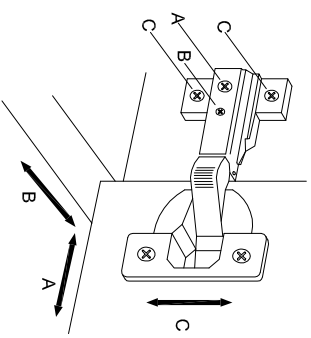

SZAFKA GÓRŃNA 30
SKRINKA HORNÁ 30
HÄNGESCHRANK 30
WALL UNIT 30
HAUT 30

8	A		Ø4.0x30mm	2	E		Ø3.0x20mm	4	G		2	I		4	K		Ø3.5x13mm	2	L		4	M		Ø4.0x30mm	2	N	
8	B			1	C			1	D		1	J		2	L			2	M		2	R			2	L	
1	C			2	E			2	J		2	L		2	M			2	R		2	L			2	L	
1	D			10	F			4	G		2	J		4	K			4	M		2	R			4	M	
2	E			4	G			2	I		2	J		2	L			2	M		2	R			2	L	
10	F			2	I			2	J		2	L		2	M			2	R		2	L			2	L	
4	G			2	J			4	K		4	L		4	M			4	N		4	R			4	M	
2	I			2	J			2	L		2	M		2	N			2	R		2	L			2	L	
2	J			2	L			2	M		2	N		2	R			2	L		2	L			2	L	
4	K			2	M			2	R		2	L		2	L			2	L		2	L			2	L	
4	L			2	R			2	L		2	L		2	L			2	L		2	L			2	L	
4	M			2	L			2	L		2	L		2	L			2	L		2	L			2	L	
2	N			2	L			2	L		2	L		2	L			2	L		2	L			2	L	