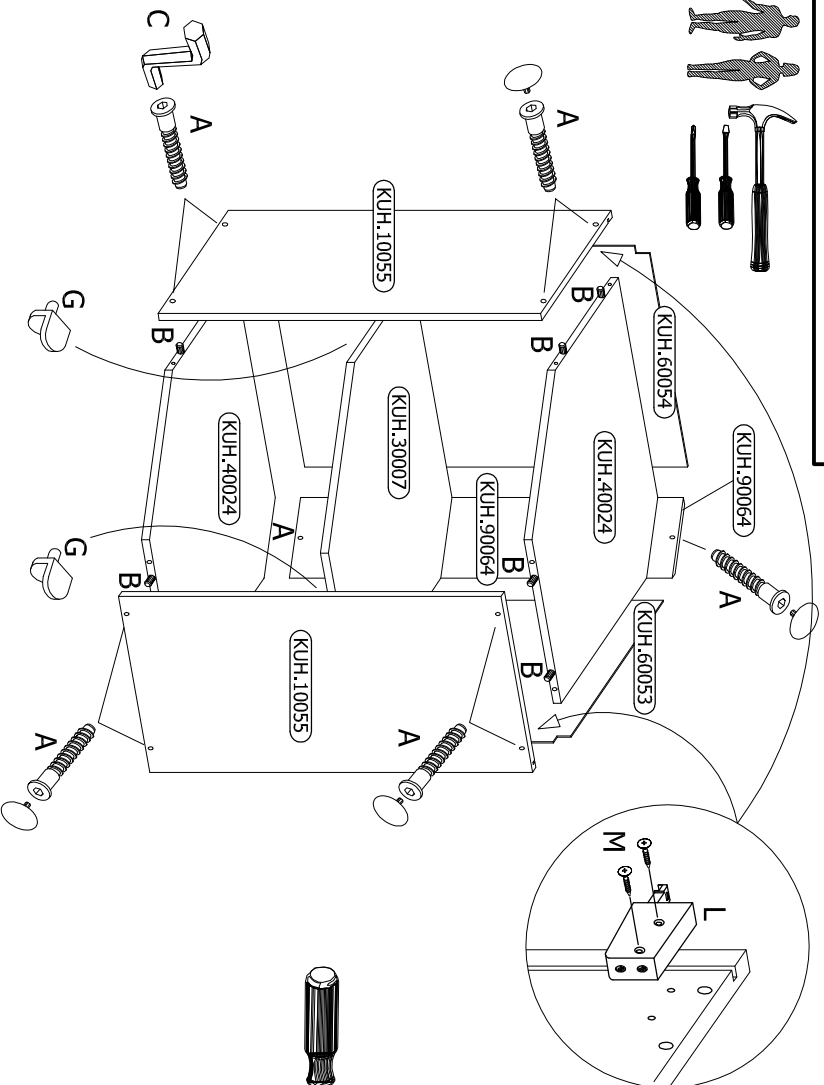

NAROŽNÍK GÓRNY  
 SKRINKA HORNÁ ROHOVÁ  
 ECKHÄNGESCHRANK  
 WALL UNIT - CORNER  
 HAUT ANGLE

10	A		
8	B		
1	C		
1	D		
2	E	 4.0x30mm	
20	F	 3.0x20mm	
5	G		
2	J		
4	K	 3.5x13mm	
2	M		
2	L		
4	N	 4.0x30mm	
2	O		

ISM-KUH-00638