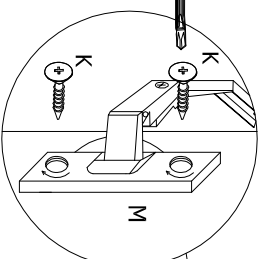

NAROŽNÍK GÓRNY  
 SKRINKA HORNÁ ROHOVÁ  
 ECKHÄNGESCHRANK  
 WALL UNIT - CORNER  
 HAUT ANGLE

10	A		
8	B		
1	C		
1	D		
2	E	 4.0x30mm	
20	F	 3.0x20mm	
5	G		
2	J		
4	K	 3.5x13mm	
2	M		
2	L		
4	N	 4.0x30mm	
2	O		