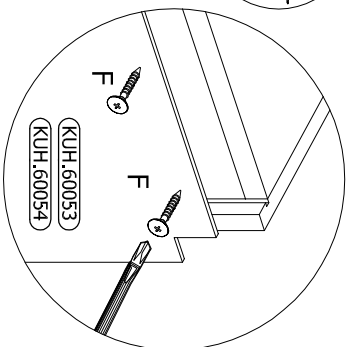

NAROŽNÍK GÓRNY  
 SKRINKA HORNÁ ROHOVÁ  
 ECKHÄNGESCHRANK  
 WALL UNIT - CORNER  
 HAUT ANGLE

10	A		
8	B		
1	C		
1	D		
2	E	 4.0x30mm	
20	F	 3.0x20mm	
5	G		
2	J		
4	K	 3.5x13mm	
2	M		
2	L		
4	N	 4.0x30mm	
2	O		