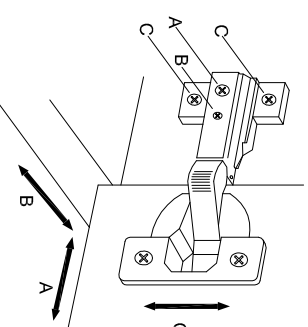

NAROŽNÍK GÓRNY  
 SKRINKA HORNÁ ROHOVÁ  
 ECKHÄNGESCHRANK  
 WALL UNIT - CORNER  
 HAUT ANGLE

10	A		
8	B		
1	C		
1	D		
2	E	 4.0x30mm	
20	F	 3.0x20mm	
5	G		
2	J		
4	K	 3.5x13mm	
2	M		
2	L		
4	N	 4.0x30mm	
2	O		