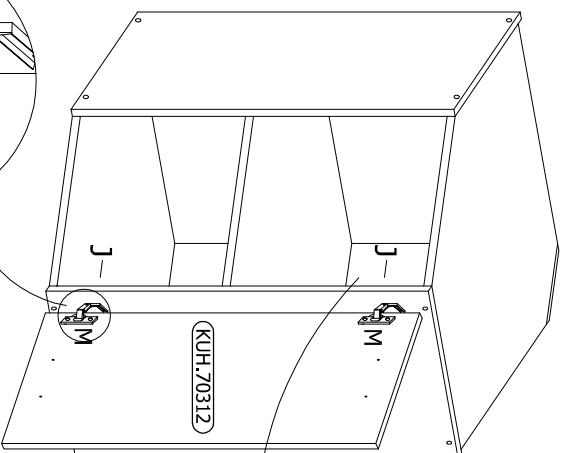

NAROŽNÍK GÓRNY  
 SKRINKA HORNÁ ROHOVÁ  
 ECKHÄNGESCHRANK  
 WALL UNIT - CORNER  
 HAUT ANGLE

10	A		
8	B		
1	C		
1	D		
2	E	 4.0x30mm	
20	F	 3.0x20mm	
5	G		
2	J		
4	K	 3.5x13mm	
2	M		
2	L		
4	N	 4.0x30mm	
2	O		