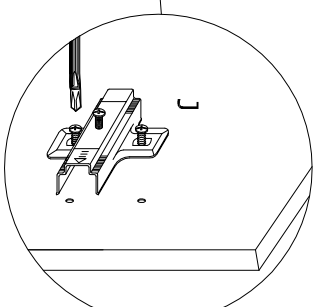

NAROŽNÍK GÓRNY  
 SKRINKA HORNÁ ROHOVÁ  
 ECKHÄNGESCHRANK  
 WALL UNIT - CORNER  
 HAUT ANGLE

10	A		
8	B		
1	C		
1	D		
2	E	 4.0x30mm	
20	F	 3.0x20mm	
5	G		
2	J		
4	K	 3.5x13mm	
2	M		
2	L		
4	N	 4.0x30mm	
2	O		