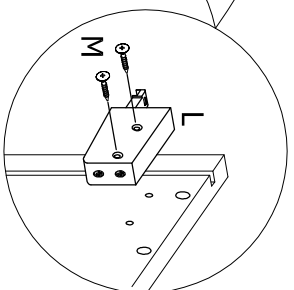

NAROŽNÍK GÓRNY  
 SKRINKA HORNÁ ROHOVÁ  
 ECKHÄNGESCHRANK  
 WALL UNIT - CORNER  
 HAUT ANGLE

10	A		
8	B		
1	C		
1	D		
2	E	 4.0x30mm	
20	F	 3.0x20mm	
5	G		
2	J		
4	K	 3.5x13mm	
2	M		
2	L		
4	N	 4.0x30mm	
2	O		