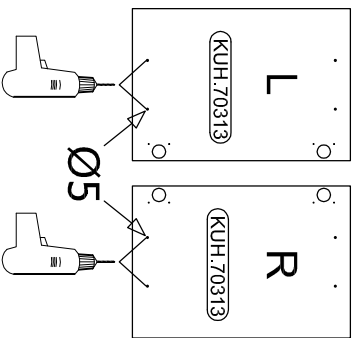

SZAFKA GÓRNA 60
SKRINKA HORNÁ 60
HÄNGESCHRANK 60
HAUT 60

8	A		
8	B		
1	C		
2	D		
4	E		Ø4.0x30mm
10	F		Ø3.0x20mm
4	G		
4	I		
4	J		
8	K		Ø3.5x13mm
2	L		
4	M		Ø4.0x30mm
2	N		

ISM-KUH-00507