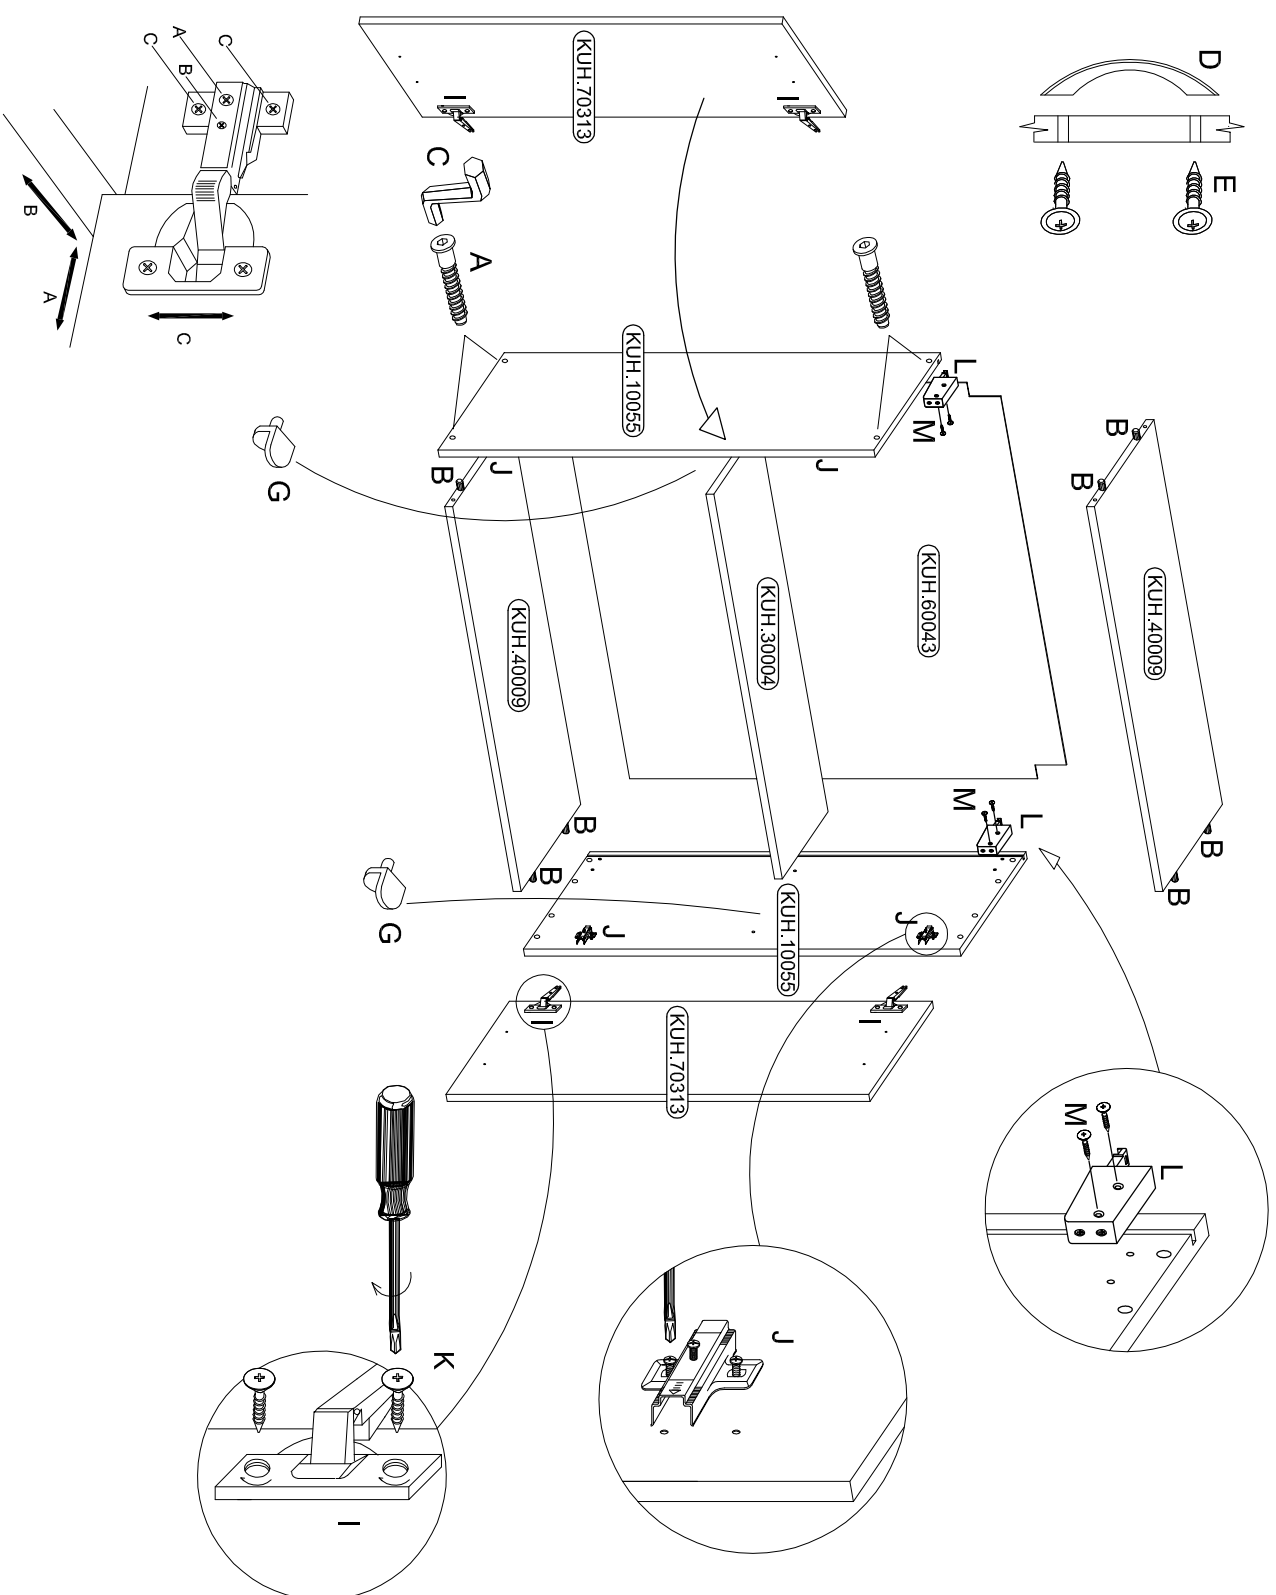

SZAFKA GÓRNA 60
SKRINKA HORNÁ 60
HÄNGESCHRANK 60
HAUT 60

8	A		
8	B		
1	C		
2	D		
4	E		Ø4.0x30mm
10	F		Ø3.0x20mm
4	G		
4	I		
4	J		
8	K		Ø3.5x13mm
2	L		
4	M		Ø4.0x30mm
2	N		

ISM-KUH-00507