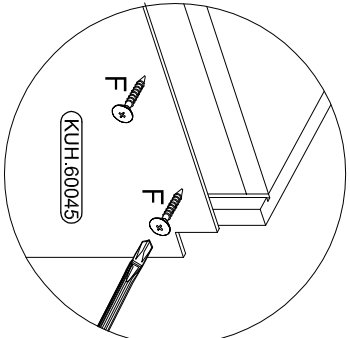

SZAFKA GÓRNA 60
SKRINKA HORNÁ 60
HÄNGESCHRANK 60
HAUT 60

8	A		
8	B		
1	C		
2	D		
4	E		Ø4.0x30mm
10	F		Ø3.0x20mm
4	G		
4	I		
4	J		
8	K		Ø3.5x13mm
2	L		
4	M		Ø4.0x30mm
2	N		

ISM-KUH-00507