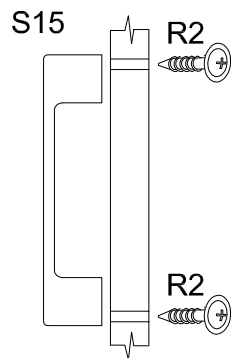

SONIA

SZAFKA POD ZLEW 80
 SKRINKA POD DREZ 80
 SPÜLENUNTERSCHRANK 80
 SINK 80
 EVIER 80

ISM-KUH-00853

 B 8	 E1 8	 A 8	 O 1	 S15 2	 R2 4	 P7 10	 G 4	 H 4	 P5 8	 F2 4
 P4 2		 E9 2								

SONIA

SZAFKA POD ZLEW 80
SKRINKA POD DREZ 80
SPÜLENUNTERSCHRANK 80
SINK 80
EVIER 80