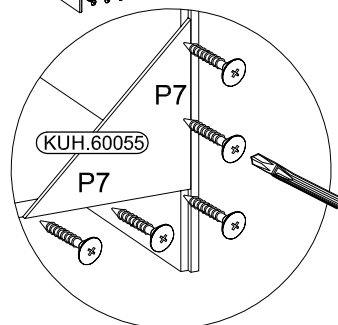

SONIA

SZAFKA POD ZLEW 80
 SKRINKA POD DREZ 80
 SPÜLENUNTERSCHRANK 80
 SINK 80
 EVIER 80

ISM-KUH-00853

 B 8	 E1 8	 A 8	 O 1	 S15 2	 R2 4	 P7 10	 G 4	 H 4	 P5 8	 F2 4
 P4 2		 E9 2								

SONIA

SZAFKA POD ZLEW 80
SKRINKA POD DREZ 80
SPÜLENUNTERSCHRANK 80
SINK 80
EVIER 80