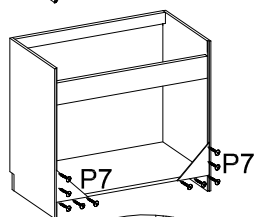

SONIA

SZAFKA POD ZLEW 80
 SKRINKA POD DREZ 80
 SPÜLENUNTERSCHRANK 80
 SINK 80
 EVIER 80

ISM-KUH-00853

 B 8	 E1 8	 A 8	 O 1	 S15 2	 R2 4	 P7 10	 G 4	 H 4	 P5 8	 F2 4
 P4 2		 E9 2								

SONIA

SZAFKA POD ZLEW 80
SKRINKA POD DREZ 80
SPÜLENUNTERSCHRANK 80
SINK 80
EVIER 80