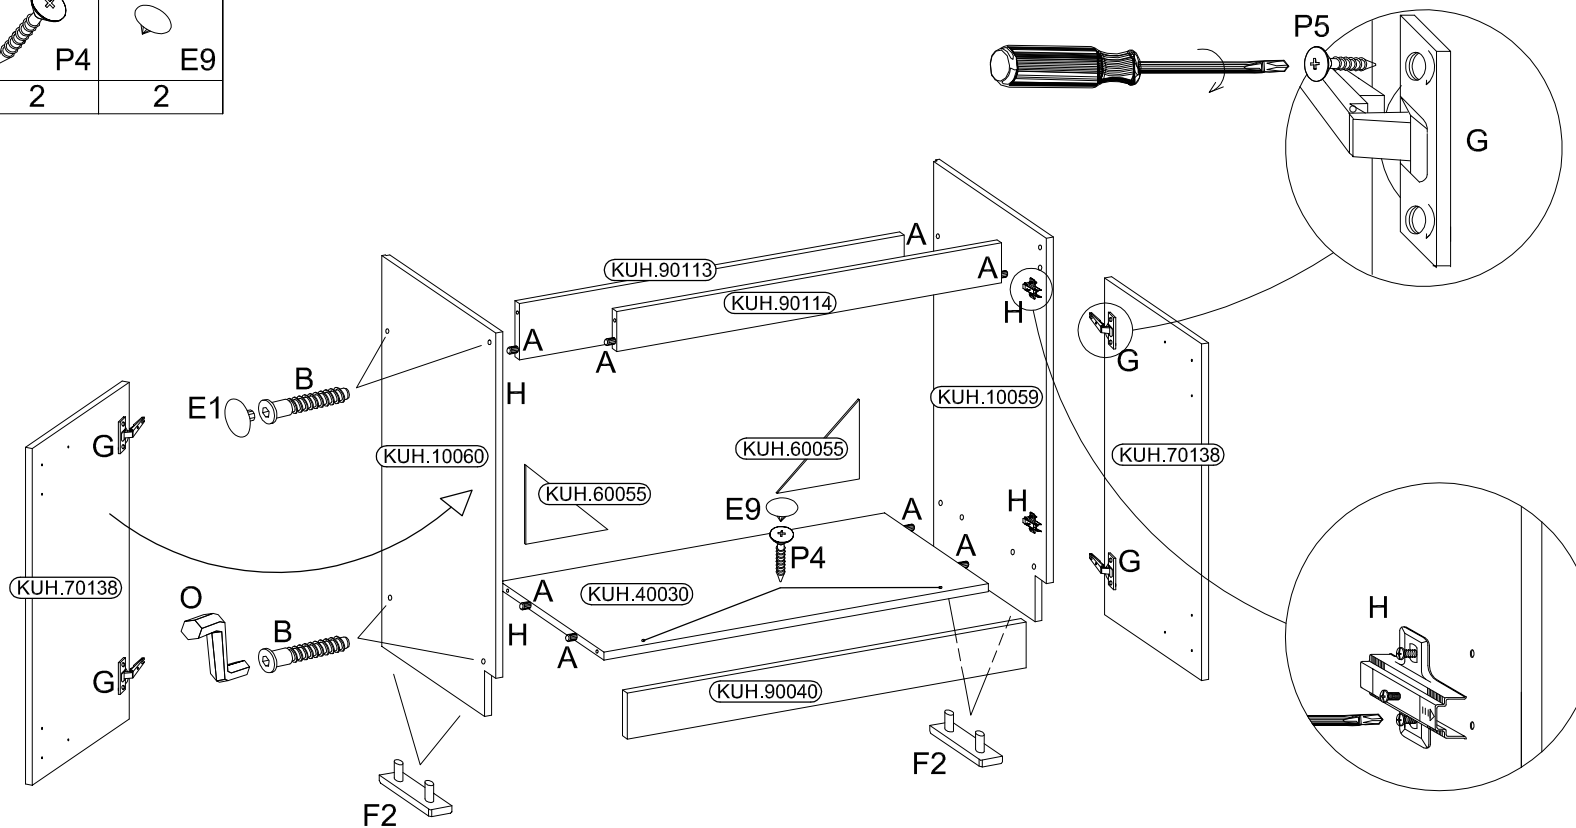

SONIA

SZAFKA POD ZLEW 80
 SKRINKA POD DREZ 80
 SPÜLENUNTERSCHRANK 80
 SINK 80
 EVIER 80

ISM-KUH-00853

 B 8	 E1 8	 A 8	 O 1	 S15 2	 R2 4	 P7 10	 G 4	 H 4	 P5 8	 F2 4
 P4 2		 E9 2								

SONIA

SZAFKA POD ZLEW 80
SKRINKA POD DREZ 80
SPÜLENUNTERSCHRANK 80
SINK 80
EVIER 80